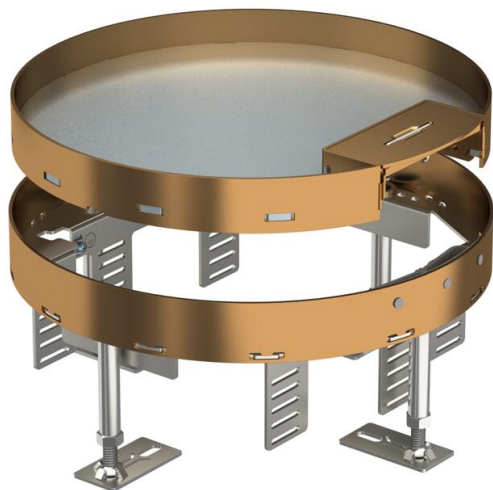

# Fiche technique

Cassette réglable en hauteur avec sortie de cordon, RKSR,  
laiton

Référence: 7409264

Cassette réglable en hauteur de dimension nominale R7 avec poignée sortie de cordon destinée au montage d'appareillages dans des planchers nettoyés à sec en intérieur.

Cassette ajustable avec sortie de cordon, 3 passages Il est possible d'installer 2 plaques de recouvrement APMT2 et une plaque APMT5. Pour le montage de 2 supports universels UT3 et un support UT4 pour 7 appareillages d'installation individuelle avec anneau porteur/étrier porteur ou 10 appareils Modul 45.

# Fiche technique

Cassette réglable en hauteur avec sortie de cordon, RKSR,  
laiton

Référence: 7409264

## Dimensions

Longueur	274 mm
Largeur	274 mm