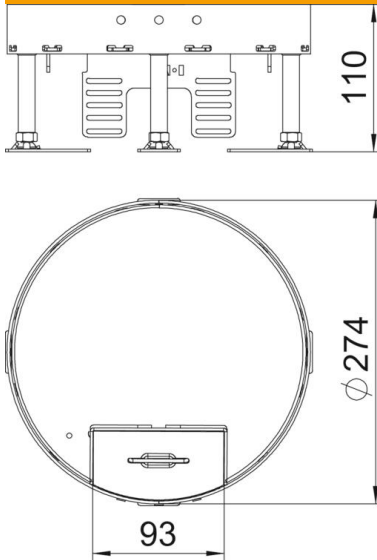

# Fiche technique

Cassette réglable en hauteur avec sortie de cordon, RKSR,  
laiton

Référence: 7409264

Cassette réglable en hauteur de dimension nominale R7 avec poignée sortie de cordon destinée au montage d'appareillages dans des planchers nettoyés à sec en intérieur.

## Données de base

Référence	7409264
Type	RKS2 R7 M25
Désignation 1	Cassette ronde
Désignation 2	avec sortie de câbles
Fabricant	OBO
Dimension	Ø275mm
Matériau	laiton
Unité d'emballage minimale	1
Unité de mesure	Pièce
Poids	350 kg
Unité de poids	kg/100 paires

# Fiche technique

Cassette réglable en hauteur avec sortie de cordon, RKSR,  
laiton

Référence: 7409264

## Dimensions

Longueur	274 mm
Largeur	274 mm