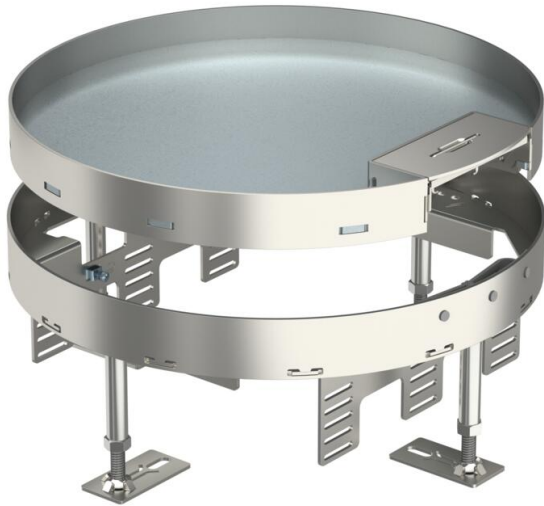

# Fiche technique

Cassette réglable en hauteur avec sortie de cordon, RKSR,  
acier inoxydable

Référence: 7409280

Cassette réglable en hauteur de dimension nominale R9 avec poignée sortie de cordon destinée au montage d'appareillages dans des planchers nettoyés à sec en intérieur.

Cassette ajustable avec sortie de cordon, 3 passages Il est possible d'installer 3 plaques de recouvrement APMT5. Pour le montage de 3 supports universels UT4 pour 9 appareillages individuels avec bague-support/griffe de fixation ou 12 appareillages module 45

## Données de base

Référence	7409280
Type	RKS2 R9 V25
Désignation 1	Cassette ronde
Désignation 2	avec sortie de câbles
Fabricant	OBO
Dimension	Ø305mm
Matériau	acier inoxydable 1.4301
Unité d'emballage minimale	1
Unité de mesure	Pièce
Poids	420 kg
Unité de poids	kg/100 paires

# Fiche technique

Cassette réglable en hauteur avec sortie de cordon, RKSR,  
acier inoxydable

Référence: 7409280