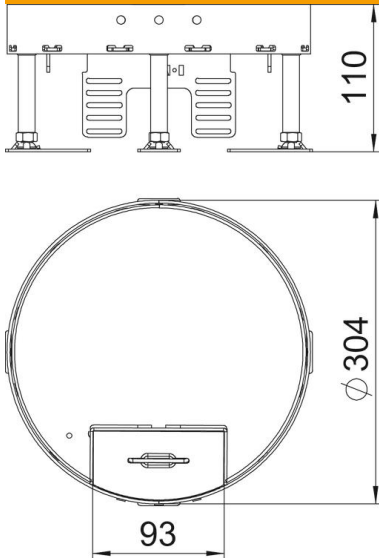

# Fiche technique

Cassette réglable en hauteur avec sortie de cordon, RKSR,  
acier inoxydable

Référence: 7409280

Cassette réglable en hauteur de dimension nominale R9 avec poignée sortie de cordon destinée au montage d'appareillages dans des planchers nettoyés à sec en intérieur.

## Données de base

Référence	7409280
Type	RKS2 R9 V25
Désignation 1	Cassette ronde
Désignation 2	avec sortie de câbles
Fabricant	OBO
Dimension	Ø305mm
Matériau	acier inoxydable 1.4301
Unité d'emballage minimale	1
Unité de mesure	Pièce
Poids	420 kg
Unité de poids	kg/100 paires

# Fiche technique

Cassette réglable en hauteur avec sortie de cordon, RKSR,  
acier inoxydable

Référence: 7409280

## Dimensions

Longueur	304 mm
Largeur	304 mm