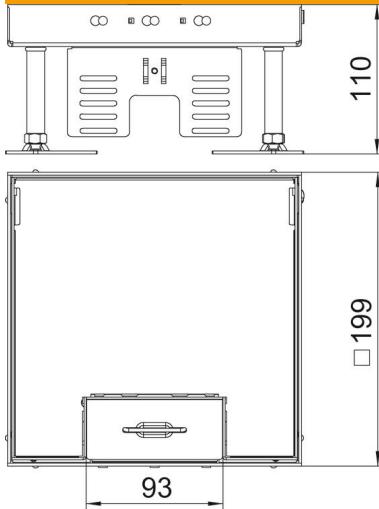

Fiche technique

Cassette réglable en hauteur avec sortie de cordon, RKSN,
laiton

Référence: 7409204

Cassette réglable en hauteur de dimension nominale 4 avec poignée sortie de cordon destinée au montage d'appareillages dans des planchers nettoyés à sec en intérieur.

Cassette réglable en hauteur avec poignée sortie de câble, à 2 compartiments. Il est possible d'installer 2 plaques de recouvrement APMT2. Pour le montage de 2 supports universels UT3 pour 4 appareillages d'installation individuelle avec anneau porteur/étrier porteur ou 6 appareils Modul 45.

CuZn
37 laiton

Données de base

Référence	7409204
Type	RKSN2 4 MS 25
Désignation 1	Cassette carrée
Désignation 2	avec sortie de câbles
Fabricant	OBO
Dimension	200x200mm
Matériau	laiton
Unité d'emballage minimale	1
Unité de mesure	Pièce
Poids	328 kg
Unité de poids	kg/100 paires

Fiche technique

Cassette réglable en hauteur avec sortie de cordon, RKS/N,
laiton

Référence: 7409204

Dimensions

Dimension h	110 mm
-------------	--------

Caractéristiques techniques

Nombre d'appareillages montables	6
Nombre de paniers support appareillage	2
Nombre des sorties de câble	1
Modèle	carré
Modèle Sortie de câble	Sortie de cordon pivotante
Entretien du sol	sèche
Découplable	non
Hauteur de plancher max.	155 mm
Hauteur de plancher min.	110 mm
convient pour montage dans des faux-planchers	oui
Convient pour montage dans plancher technique	oui
Convient pour boîtes de sol	250/350
Support d'appareillage pour le logement de paniers appareillage	oui
Longueur cote de montage	201 mm
Dimension nominale pour boîtier d'appareillages	4
Plage de réglage max.	155 mm
Plage de réglage min.	110 mm
Indice de protection (IP) en utilisation	IP20
Indice de protection (IP) hors utilisation	IP40
Indice de protection code IK	IK10
Modèle pour charges lourdes	non
Type du système d'encastrement	UT3
Charge verticale, grande surface	jusqu'à 5 000 N
Charge verticale, petite surface	jusqu'à 3 000 N