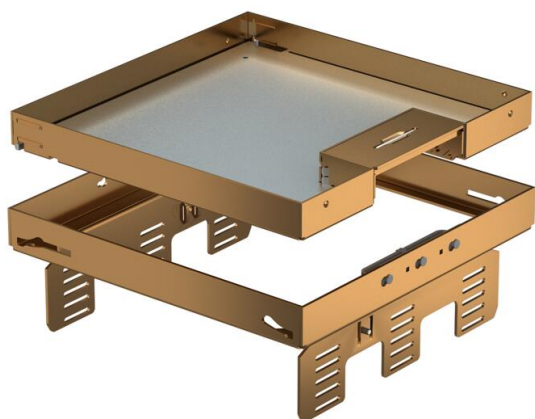

## Cassetta livellabile con uscita cavo RKSNUZD3, ottone

Codice articolo: 7409234

Cassetta livellabile e separabile dal pavimento della dimensione nominale 9, con uscita cavo, per il montaggio di apparecchi d'installazione in pavimenti trattati a secco in ambienti interni, da montare nelle scatole sotto pavimento UZD250-3 o UZD350-3, ognuna in connessione con un coperchio di montaggio DUG../9 o in UGD250-3/9 o UGD350-3/9. Il montaggio avviene per mezzo dell'angolare di livellamento (da ordinare separatamente) nel profilo del telaio in alluminio della scatola sotto pavimento.

Cassetta livellabile con uscita cavo a 3 vie. È possibile installare 3 piastre di copertura APMT5. Per il montaggio di 3 supporti universali UT4 per 9 apparecchi di installazione singoli con anello/staffa di supporto o 12 apparecchi Modul 45.

# Scheda tecnica

Cassetta livellabile con uscita cavo RKSNUZD3, ottone

Codice articolo: 7409234

## Misure

Lunghezza.	243 mm
Larghezza	243 mm
Altezza	95 mm
Dimensione H	95 mm