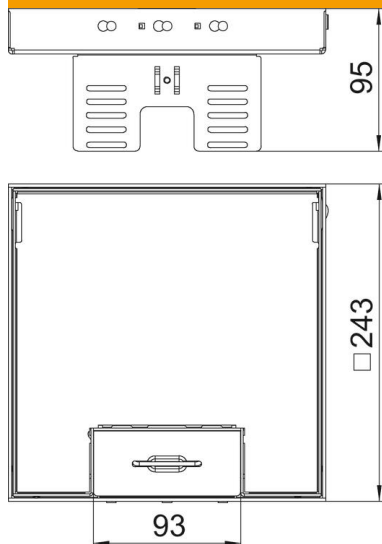

## Cassetta livellabile con uscita cavo RKSNUZD3, ottone

Codice articolo: 7409234

Cassetta livellabile e separabile dal pavimento della dimensione nominale 9, con uscita cavo, per il montaggio di apparecchi d'installazione in pavimenti trattati a secco in ambienti interni, da montare nelle scatole sotto pavimento UZD250-3 o UZD350-3, ognuna in connessione con un coperchio di montaggio DUG../9 o in UGD250-3/9 o UGD350-3/9. Il montaggio avviene per mezzo dell'angolare di livellamento (da ordinare separatamente) nel profilo del telaio in alluminio della scatola sotto pavimento.

### Dati anagrafici

Codice articolo	7409234
Tipo	RKSN2 UZD3 9MS25
Definizione 1	Cassetta quadrata
Definizione 2	con uscita cavo
Produttore	OBO
Dimensionee	243x243mm
Materiale	Ottone
Unità VK più piccola	1
Unità	Pezzo
Peso	356 kg
Unità di peso	kg/100 Paio

# Scheda tecnica

Cassetta livellabile con uscita cavo RKSNUZD3, ottone

Codice articolo: 7409234

## Misure

Lunghezza.	243 mm
Larghezza	243 mm
Altezza	95 mm
Dimensione H	95 mm