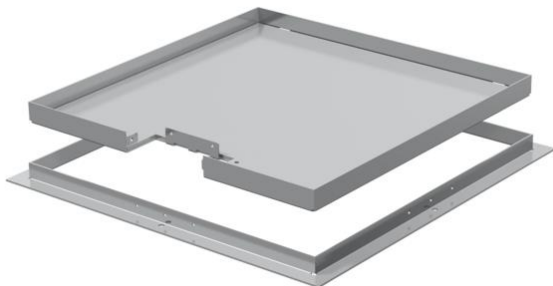

Technisches Datenblatt

Rahmenkassette für Schnurauflasse, RKS, NenngroÙe
250-3, Edelstahl
Artikelnummer: 7406550

Rahmenkassette für Schnurauflasse, für UZD250-3, für den Einbau von Installationsgeräten in trocken gepflegten Fußböden im Innenbereich.

A2 Edelstahl, rostfrei

Stammdaten

Artikelnummer	7406550
Typ	RKS 2V2 15
Bezeichnung 1	Rahmenkassette
Bezeichnung 2	für Schnurauflasse
Hersteller	OBO
Dimension	282x282x15
Werkstoff	Edelstahl, rostfrei 1.4301
Kleinste VK-Einheit	1
Mengeneinheit	Stück
Gewicht	402,2 kg
Gewichtseinheit	kg/100 St.

Abmessungen

Maß A	324 mm
Maß B	288 mm
Maß C	282 mm
Maß h	15 mm

Technisches Datenblatt

Rahmenkassette für Schnurauslass, RKS, Nenngröße
250-3, Edelstahl
Artikelnummer: 7406550

Technische Daten

Anzahl der Leitungsauslässe	1
Ausführung Leitungsauslass	Schwenkbarer Schnurauslass
Bodenpflege	trocken
Geeignet für	Unterflurdosenaufbau
Geräteträger zur Aufnahme von Gerätebechern	nein
Bodenbelagdicke	13 mm