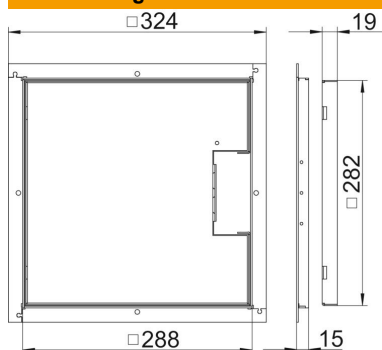

Technisches Datenblatt

Rahmenkassette für Schnurauflasse, RKS, NenngroÙe
250-3, Edelstahl
Artikelnummer: 7406550

Rahmenkassette für Schnurauflasse, für UZD250-3, für den Einbau von Installationsgeräten in trocken gepflegten Fußböden im Innenbereich.

A2 Edelstahl, rostfrei

Stammdaten

Artikelnummer	7406550
Typ	RKS 2V2 15
Bezeichnung 1	Rahmenkassette
Bezeichnung 2	für Schnurauflasse
Hersteller	OBO
Dimension	282x282x15
Werkstoff	Edelstahl, rostfrei 1.4301
Kleinste VK-Einheit	1
Mengeneinheit	Stück
Gewicht	402,2 kg
Gewichtseinheit	kg/100 St.

Abmessungen

Maß A	324 mm
Maß B	288 mm
Maß C	282 mm
Maß h	15 mm

Technisches Datenblatt

Rahmenkassette für Schnurauslass, RKS, Nenngröße
250-3, Edelstahl
Artikelnummer: 7406550

Technische Daten

Anzahl der Leitungsauslässe	1
Ausführung Leitungsauslass	Schwenkbarer Schnurauslass
Bodenpflege	trocken
Geeignet für	Unterflurdosenaufbau
Geräteträger zur Aufnahme von Gerätebechern	nein
Bodenbelagdicke	13 mm