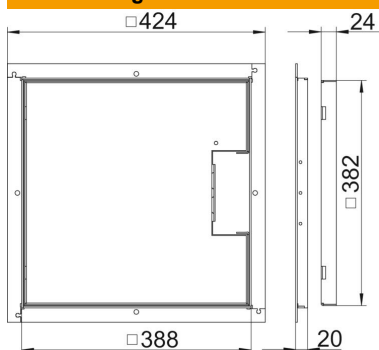

Technisches Datenblatt

Rahmenkassette für Schnurauflasse, RKS, NenngroÙe
350-3, Edelstahl
Artikelnummer: 7406530

Rahmenkassette für Schnurauflasse, für UZD350-3, für den Einbau von Installationsgeräten in trocken gepflegten Fußböden im Innenbereich.

A2 Edelstahl, rostfrei

Stammdaten

Artikelnummer	7406530
Typ	RKS V3 20
Bezeichnung 1	Rahmenkassette
Bezeichnung 2	für Schnurauflasse
Hersteller	OBO
Dimension	383x383x20
Werkstoff	Edelstahl, rostfrei 1.4301
Kleinste VK-Einheit	1
Mengeneinheit	Stück
Gewicht	742,3 kg
Gewichtseinheit	kg/100 St.

Abmessungen

Maß A	424 mm
Maß B	388 mm
Maß C	382 mm
Maß h	20 mm

Technisches Datenblatt

Rahmenkassette für Schnurauslass, RKS, Nenngröße
350-3, Edelstahl
Artikelnummer: 7406530

Technische Daten

Anzahl der Leitungsauslässe	1
Ausführung Leitungsauslass	Schwenkbarer Schnurauslass
Bodenpflege	trocken
Geeignet für	Unterflurdosenaufbau
Geräteträger zur Aufnahme von Gerätebechern	nein
Bodenbelagdicke	18 mm