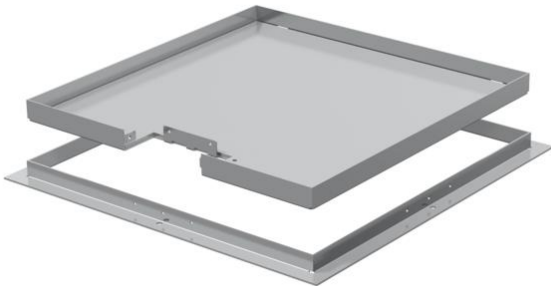

Technisches Datenblatt

Rahmenkassette für Schnurauflasse, RKS, NenngroÙe
350-3, Edelstahl
Artikelnummer: 7406530

Rahmenkassette für Schnurauflasse, für UZD350-3, für den Einbau von Installationsgeräten in trocken gepflegten Fußböden im Innenbereich.

A2 Edelstahl, rostfrei

Stammdaten

Artikelnummer	7406530
Typ	RKS V3 20
Bezeichnung 1	Rahmenkassette
Bezeichnung 2	für Schnurauflasse
Hersteller	OBO
Dimension	383x383x20
Werkstoff	Edelstahl, rostfrei 1.4301
Kleinste VK-Einheit	1
Mengeneinheit	Stück
Gewicht	742,3 kg
Gewichtseinheit	kg/100 St.

Abmessungen

Maß A	424 mm
Maß B	388 mm
Maß C	382 mm
Maß h	20 mm

Technisches Datenblatt

Rahmenkassette für Schnurauslass, RKS, Nenngröße
350-3, Edelstahl
Artikelnummer: 7406530

Technische Daten

Anzahl der Leitungsauslässe	1
Ausführung Leitungsauslass	Schwenkbarer Schnurauslass
Bodenpflege	trocken
Geeignet für	Unterflurdosenaufbau
Geräteträger zur Aufnahme von Gerätebechern	nein
Bodenbelagdicke	18 mm