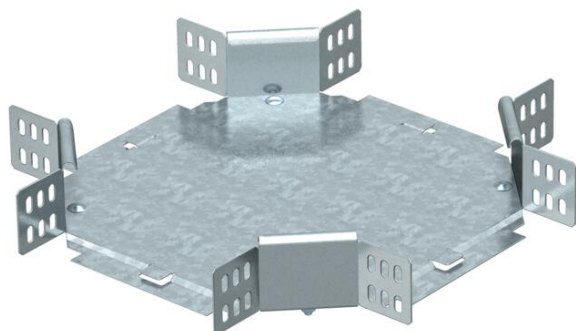

Fiche technique

Croix 60 FS

Référence: 6043623

Croix, horizontale, pour tous types de chemins de câbles d'une hauteur latérale de 60 mm.

L'élément préformé est livré en pièces détachées. Tous les côtés sont conçus pour la même largeur de chemins de câbles.

Avec matériel de fixation en quantités nécessaires.

St acier

FS galvanisé sendzimir

Données de base

Référence	6043623
Type	RK 620 FS
Désignation 1	Croix
Désignation 2	horizontal, + éclipse coudée
Fabricant	OBO
Dimension	60x200
Matériau	acier
Surface	galvanisé sendzimir
Norme de surface	DIN EN 10346
Unité d'emballage minimale	1
Unité de mesure	Pièce
Poids	136,2 kg
Unité de poids	kg/100 paires

Fiche technique

Croix 60 FS

Référence: 6043623

Dimensions

Largeur	200 mm
Largeur	8 in
Hauteur	60 mm
Hauteur	2 in
Cote B	200 mm
Cote R	50 mm

Caractéristiques techniques

Courbe (angle)	90°
Sécurité de fonctionnement	non
Épaisseur de matériau de la tôle de fond	1 mm
Changement de direction	horizontal
Acier inoxydable, décapé	non
Modèle longue portée	non
Type de raccord du système de chemin de câble	vissé
Épaisseur de longeron	1,25 mm