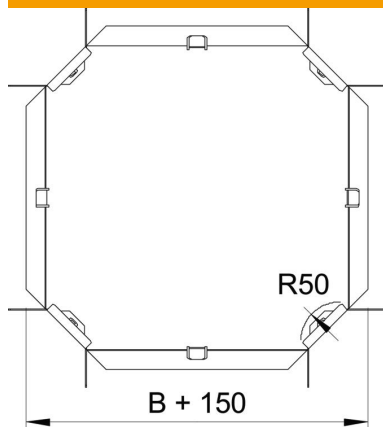

Fiche technique

Croix 60 FS

Référence: 6043623

Croix, horizontale, pour tous types de chemins de câbles d'une hauteur latérale de 60 mm.

L'élément préformé est livré en pièces détachées. Tous les côtés sont conçus pour la même largeur de chemins de câbles.

Avec matériel de fixation en quantités nécessaires.

St acier

FS galvanisé sendzimir

Données de base

Référence	6043623
Type	RK 620 FS
Désignation 1	Croix
Désignation 2	horizontal, + éclipse coudée
Fabricant	OBO
Dimension	60x200
Matériau	acier
Surface	galvanisé sendzimir
Norme de surface	DIN EN 10346
Unité d'emballage minimale	1
Unité de mesure	Pièce
Poids	136,2 kg
Unité de poids	kg/100 paires

Fiche technique

Croix 60 FS

Référence: 6043623

Dimensions

Largeur	200 mm
Largeur	8 in
Hauteur	60 mm
Hauteur	2 in
Cote B	200 mm
Cote R	50 mm

Caractéristiques techniques

Courbe (angle)	90°
Sécurité de fonctionnement	non
Épaisseur de matériau de la tôle de fond	1 mm
Changement de direction	horizontal
Acier inoxydable, décapé	non
Modèle longue portée	non
Type de raccord du système de chemin de câble	vissé
Épaisseur de longeron	1,25 mm