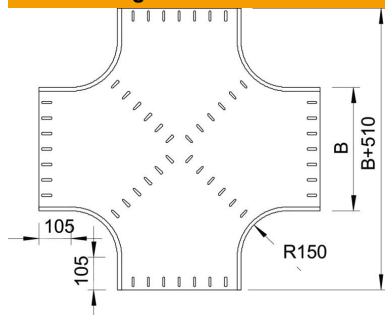

## Kreuzung 60 FT

Artikelnummer: 7113609

Kreuzung, horizontal, für alle Kabelrinentypen mit der Seitenhöhe 60 mm.  
Formteil in runder Ausführung. Der Innenradius des Formteils beträgt 150 mm.  
Alle Seiten sind für die gleiche Kabelrinnenbreite.  
Befestigungsmaterialien sind separat zu bestellen.

### Stammdaten

Artikelnummer	7113609
Typ	RK 660 FT
Bezeichnung 1	Kreuzung
Bezeichnung 2	horizontal, runde Bauform
Hersteller	OBO
Dimension	60x600
Werkstoff	Stahl
Oberfläche	tauchfeuerverzinkt
Oberflächennorm	DIN EN ISO 1461
Kleinste VK-Einheit	1
Mengeneinheit	Stück
Gewicht	1370 kg
Gewichtseinheit	kg/100 St.

### Abmessungen

Breite	600 mm
Breite	24 in
Höhe	60 mm
Höhe	2 in
Maß B	600 mm
Maß R	150 mm