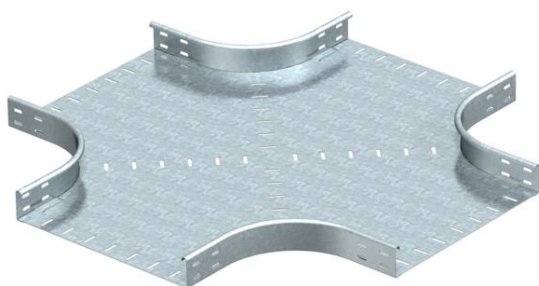

## Kreuzung 60 FT

Artikelnummer: 7113609

Kreuzung, horizontal, für alle Kabelrinentypen mit der Seitenhöhe 60 mm.  
Formteil in runder Ausführung. Der Innenradius des Formteils beträgt 150 mm.  
Alle Seiten sind für die gleiche Kabelrinnenbreite.  
Befestigungsmaterialien sind separat zu bestellen.

### Stammdaten

Artikelnummer	7113609
Typ	RK 660 FT
Bezeichnung 1	Kreuzung
Bezeichnung 2	horizontal, runde Bauform
Hersteller	OBO
Dimension	60x600
Werkstoff	Stahl
Oberfläche	tauchfeuerverzinkt
Oberflächennorm	DIN EN ISO 1461
Kleinste VK-Einheit	1
Mengeneinheit	Stück
Gewicht	1370 kg
Gewichtseinheit	kg/100 St.

## Kreuzung 60 FT

Artikelnummer: 7113609

### Abmessungen

Breite	600 mm
Breite	24 in
Höhe	60 mm
Höhe	2 in
Maß B	600 mm
Maß R	150 mm