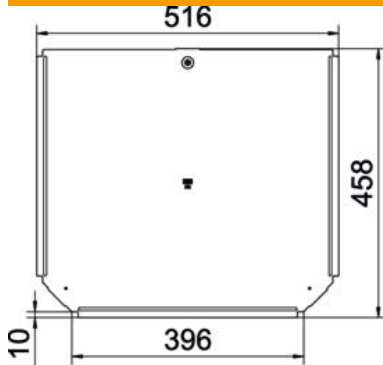

### Données de base

Référence	6038608
Type	RTD 400 FS
Désignation 1	Couvercle
Désignation 2	pour pièce en Té
Fabricant	OBO
Dimension	B400mm
Matériau	Acier
Surface	galvanisé par bande
Norme de surface	DIN EN 10346
Unité d'emballage minimale	1
Unité de quantité	pc
Poids	140 kg
Unité de poids	kg/100 pc

### Dimensions

Largeur	400 mm
Épaisseur de tôle	1 mm
Cote B	400 mm