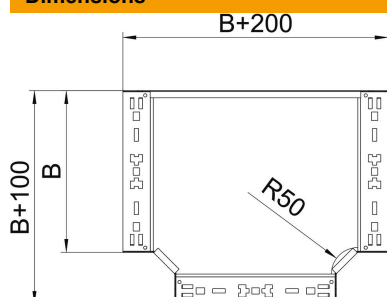

Fiche technique

Pièce en Té Magic 35 FS

Référence: 6041030

Pièce en Té avec fixation rapide. Pour tous types de chemins de câbles d'une hauteur latérale de 35 mm.
Élément préformé, modèle rond. Le rayon intérieur de l'élément préformé est de 150 mm.

St acier

FS galvanisé sendzimir

Données de base

Référence	6041030
Type	RTM 310 FS
Désignation 1	Té de dérivation
Désignation 2	avec éclissage Magic
Fabricant	OBO
Dimension	35x100
Matériau	acier
Surface	galvanisé sendzimir
Norme de surface	DIN EN 10346
Unité d'emballage minimale	1
Unité de mesure	Pièce
Poids	69,4 kg
Unité de poids	kg/100 paires

Fiche technique

Pièce en Té Magic 35 FS

Référence: 6041030

Dimensions

Largeur	100 mm
Largeur	4 in
Hauteur	35 mm
Épaisseur de tôle	1,25 mm
Cote B	100 mm

Caractéristiques techniques

Courbe (angle)	90°
Version du connecteur	raccord intégré
Sécurité de fonctionnement	non
Schéma de perçage NATO	non
Changement de direction	horizontal
Acier inoxydable, décapé	non
Modèle longue portée	non
Type de raccord du système de chemin de câble	vissé
Épaisseur de longeron	1,25 mm