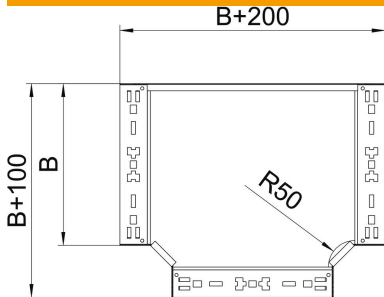

### Données de base

Référence	6041032
Type	RTM 320 FS
Désignation 1	Té de dérivation
Désignation 2	avec éclissage Magic
Fabricant	OBO
Dimension	35x200
Matériau	acier
Surface	galvanisé sendzimir
Norme de surface	DIN EN 10346
Unité d'emballage minimale	1
Unité de mesure	Pièce
Poids	134 kg
Unité de poids	kg/100 paires

### Dimensions

Largeur	200 mm
Largeur	8 in
Hauteur	35 mm
Épaisseur de tôle	1,25 mm
Cote B	200 mm