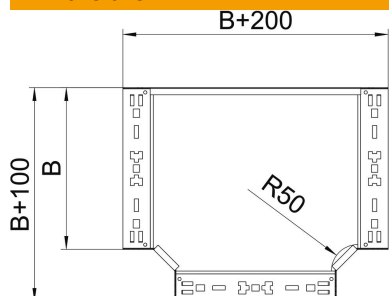

Fiche technique

Pièce en Té Magic 35 FS

Référence: 6041034

Pièce en Té avec fixation rapide. Pour tous types de chemins de câbles d'une hauteur latérale de 35 mm.
Élément préformé, modèle rond. Le rayon intérieur de l'élément préformé est de 150 mm.

St acier

FS galvanisé sendzimir

Données de base

Référence	6041034
Type	RTM 330 FS
Désignation 1	Té de dérivation
Désignation 2	avec éclissage Magic
Fabricant	OBO
Dimension	35x300
Matériau	acier
Surface	galvanisé sendzimir
Norme de surface	DIN EN 10346
Unité d'emballage minimale	1
Unité de mesure	Pièce
Poids	216,6 kg
Unité de poids	kg/100 paires

Fiche technique

Pièce en Té Magic 35 FS

Référence: 6041034

Dimensions

Largeur	300 mm
Largeur	12 in
Hauteur	35 mm
Épaisseur de tôle	1,25 mm
Cote B	300 mm

Caractéristiques techniques

Courbe (angle)	90°
Version du connecteur	raccord intégré
Sécurité de fonctionnement	non
Schéma de perçage NATO	non
Changement de direction	horizontal
Acier inoxydable, décapé	non
Modèle longue portée	non
Type de raccord du système de chemin de câble	vissé
Épaisseur de longeron	1,25 mm