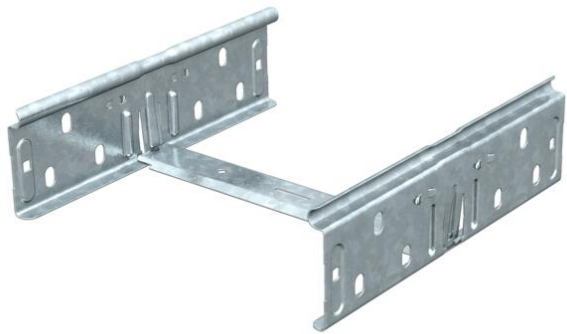

Fiche technique

Kit de raccord droit FS

Référence: 6068200

Kit de raccord rapide pour l'éclissage sans vis des chemins de câbles et des éléments préformés d'une hauteur latérale de 60 mm.
La mise à la terre est assurée sans aucun raccord vissé.

St acier

FS galvanisé sendzimir

Données de base

Référence	6068200
Type	RV 650 FS
Désignation 1	Kit d'éclissage rapide
Désignation 2	pour chemin de câbles
Fabricant	OBO
Dimension	60x500
Matériau	acier
Surface	galvanisé sendzimir
Norme de surface	DIN EN 10346
Unité d'emballage minimale	10
Unité de mesure	Pièce
Poids	36,2 kg
Unité de poids	kg/100 paires

Dimensions

Dimension	200 x 58,7
Longueur	200 mm
Largeur	500 mm
Largeur	20 in
Hauteur	60 mm
Hauteur	2 in
Épaisseur de tôle	0,75 mm

Fiche technique

Kit de raccord droit FS

Référence: 6068200

Caractéristiques techniques

Modèle	Raccord droits
Sécurité de fonctionnement	non
Convient pour chemin de câbles en treillis	non
Convient pour échelle à câbles	non
Convient pour chemin de câbles	oui
Convient pour hauteur du système de support de câbles	60 mm
Raccord articulé horizontal	non
Raccord articulé vertical	non
Acier inoxydable, décapé	non
Type de raccordement	connecteur sans vis