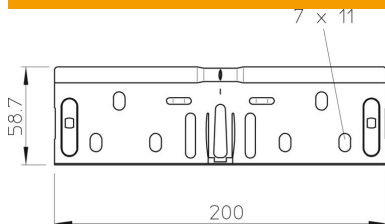

Fiche technique

Kit de raccord droit FS

Référence: 6068200

Kit de raccord rapide pour l'éclissage sans vis des chemins de câbles et des éléments préformés d'une hauteur latérale de 60 mm.
La mise à la terre est assurée sans aucun raccord vissé.

St acier

FS galvanisé sendzimir

Données de base

Référence	6068200
Type	RV 650 FS
Désignation 1	Kit d'éclissage rapide
Désignation 2	pour chemin de câbles
Fabricant	OBO
Dimension	60x500
Matériau	acier
Surface	galvanisé sendzimir
Norme de surface	DIN EN 10346
Unité d'emballage minimale	10
Unité de mesure	Pièce
Poids	36,2 kg
Unité de poids	kg/100 paires

Dimensions

Dimension	200 x 58,7
Longueur	200 mm
Largeur	500 mm
Largeur	20 in
Hauteur	60 mm
Hauteur	2 in
Épaisseur de tôle	0,75 mm

Fiche technique

Kit de raccord droit FS

Référence: 6068200

Caractéristiques techniques