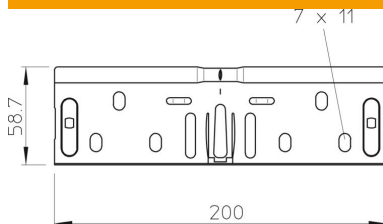

Fiche technique

Kit de raccord droit FS

Référence: 6068219

Kit de raccord rapide pour l'éclissage sans vis des chemins de câbles et des éléments préformés d'une hauteur latérale de 60 mm.
La mise à la terre est assurée sans aucun raccord vissé.

St acier

FS galvanisé sendzimir

Données de base

Référence	6068219
Type	RV 660 FS
Désignation 1	Kit d'éclissage rapide
Désignation 2	pour chemin de câbles
Fabricant	OBO
Dimension	60x600
Matériau	acier
Surface	galvanisé sendzimir
Norme de surface	DIN EN 10346
Unité d'emballage minimale	10
Unité de mesure	Pièce
Poids	39,2 kg
Unité de poids	kg/100 paires

Dimensions

Dimension	200 x 58,7
Longueur	200 mm
Largeur	600 mm
Largeur	24 in
Hauteur	60 mm
Hauteur	2 in
Épaisseur de tôle	0,75 mm

Fiche technique

Kit de raccord droit FS

Référence: 6068219

Caractéristiques techniques