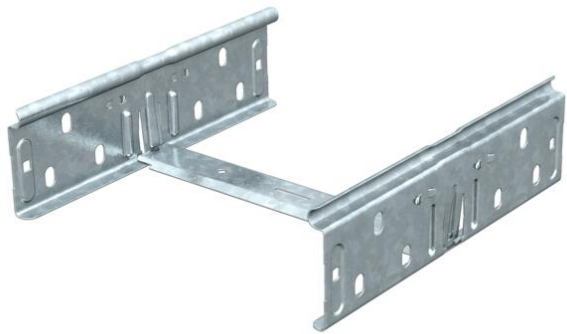

Fiche technique

Kit de raccord droit FS

Référence: 6068219

Kit de raccord rapide pour l'éclissage sans vis des chemins de câbles et des éléments préformés d'une hauteur latérale de 60 mm.
La mise à la terre est assurée sans aucun raccord vissé.

St acier

FS galvanisé sendzimir

Données de base

Référence	6068219
Type	RV 660 FS
Désignation 1	Kit d'éclissage rapide
Désignation 2	pour chemin de câbles
Fabricant	OBO
Dimension	60x600
Matériau	acier
Surface	galvanisé sendzimir
Norme de surface	DIN EN 10346
Unité d'emballage minimale	10
Unité de mesure	Pièce
Poids	39,2 kg
Unité de poids	kg/100 paires

Dimensions

Dimension	200 x 58,7
Longueur	200 mm
Largeur	600 mm
Largeur	24 in
Hauteur	60 mm
Hauteur	2 in
Épaisseur de tôle	0,75 mm

Fiche technique

Kit de raccord droit FS

Référence: 6068219

Caractéristiques techniques

Modèle	Raccord droits
Sécurité de fonctionnement	non
Convient pour chemin de câbles en treillis	non
Convient pour échelle à câbles	non
Convient pour chemin de câbles	oui
Convient pour hauteur du système de support de câbles	60 mm
Raccord articulé horizontal	non
Raccord articulé vertical	non
Acier inoxydable, décapé	non
Type de raccordement	connecteur sans vis