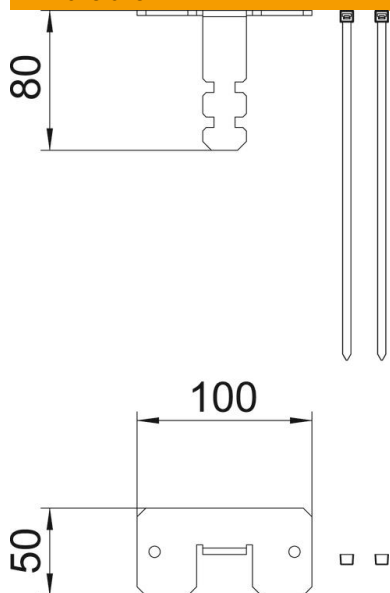

Fiche technique

Raccord tuyau

Référence: 6290198

Raccord de tuyau servant de fixation au plafond des colonnes de distribution avec tuyau de type ISS110100F, ISS140100F, ISSRM45F et ISSDM45F.

St acier

VZ galvanisé

Données de base

Référence	6290198
Type	SAISSF
Désignation 1	Point de contact classique
Désignation 2	pour colonnes distribution F
Fabricant	OBO
Dimension	100x50x80mm
Matériau	acier
Surface	galvanisé
Norme de surface	
Unité d'emballage minimale	1
Unité de mesure	Pièce
Poids	14 kg
Unité de poids	kg/100 paires

Fiche technique

Raccord tuyau

Référence: 6290198

Dimensions

Longueur	100 mm
Largeur	50 mm
Hauteur	80 mm

Caractéristiques techniques

Type de fixation	visser
Sans halogène	oui