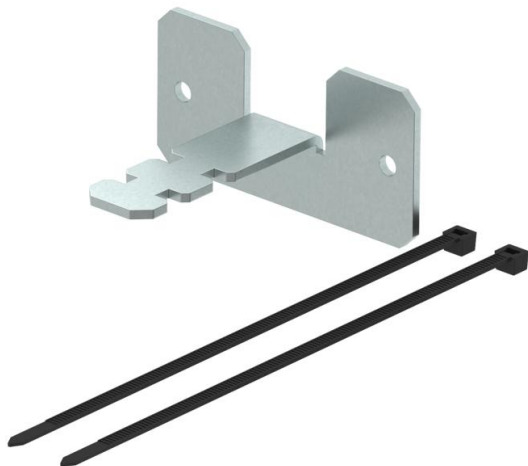

Fiche technique

Raccord tuyau

Référence: 6290198

Raccord de tuyau servant de fixation au plafond des colonnes de distribution avec tuyau de type ISS110100F, ISS140100F, ISSRM45F et ISSDM45F.

St acier

VZ galvanisé

Données de base

Référence	6290198
Type	SAISSF
Désignation 1	Point de contact classique
Désignation 2	pour colonnes distribution F
Fabricant	OBO
Dimension	100x50x80mm
Matériau	acier
Surface	galvanisé
Norme de surface	
Unité d'emballage minimale	1
Unité de mesure	Pièce
Poids	14 kg
Unité de poids	kg/100 paires

Fiche technique

Raccord tuyau

Référence: 6290198

Dimensions

Longueur	100 mm
Largeur	50 mm
Hauteur	80 mm

Caractéristiques techniques

Type de fixation	visser
Sans halogène	oui