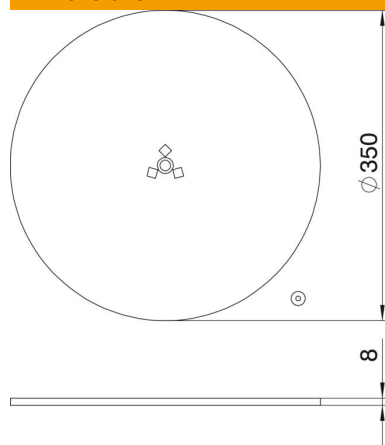

Fiche technique

Socle

Référence: 6290196

Plaque de sol servant de pied pour les colonnes de distribution avec tuyau relié au plafond de type ISS110100F, ISS140100F, ISSRM45F et ISSDM45F.

St acier

Données de base

Référence	6290196
Type	SFISSFRW
Désignation 1	Plot de sol
Désignation 2	pour colonnes distribution F
Fabricant	OBO
Dimension	Ø350x8mm
Coloris	blanc pur; RAL 9010
Matériau	acier
Unité d'emballage minimale	1
Unité de mesure	Pièce
Poids	600 kg
Unité de poids	kg/100 paires

Fiche technique

Socle

Référence: 6290196

Dimensions

Longueur	350 mm
Largeur	350 mm
Hauteur	8 mm

Caractéristiques techniques

Réglable	non
Sans halogène	oui