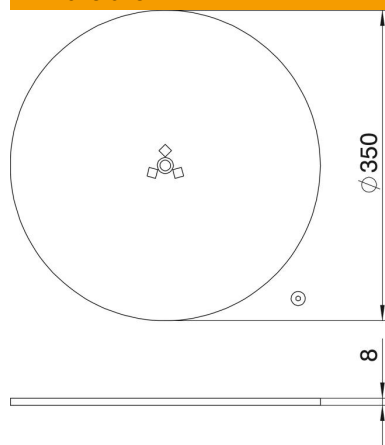

### Données de base

Référence	6290197
Type	SFISSFWAL
Désignation 1	Plot de sol
Désignation 2	pour colonnes distribution F
Fabricant	OBO
Dimension	Ø350x8mm
Coloris	aluminium blanc RAL 9006
Matériau	acier
Unité d'emballage minimale	1
Unité de mesure	Pièce
Poids	600 kg
Unité de poids	kg/100 paires

### Dimensions

Longueur	350 mm
Largeur	350 mm
Hauteur	8 mm