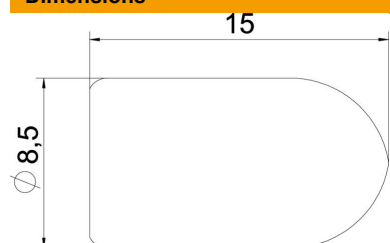

### Données de base

Référence	6003758
Type	SGR KS OR
Désignation 1	Embout de protection
Désignation 2	pour CdC en treillis 6,0mm
Fabricant	OBO
Dimension	6,0mm
Coloris	orange pur ; RAL 2004
Matériau	Chlorure de polyvinyle
Unité d'emballage minimale	500
Unité de mesure	Pièce
Poids	0,036 kg
Unité de poids	kg/100 paires

### Dimensions

Longueur	15 mm
----------	-------