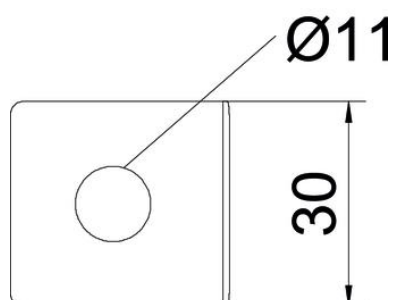

Scheda tecnica

Supporto per asta filettata FT

Codice articolo: 6015338

Supporto laterale per la sospensione laterale di passerelle grigliate.

St Acciaio

FT zincato a caldo per immersione

Dati anagrafici

Codice articolo	6015338
Tipo	SH M10 FT
Definizione 1	Griglia angolare
Definizione 2	per passerella grigliata
Produttore	OBO
Dimensionee	58x31
Materiale	Acciaio
Superficie	zincato a caldo per immersione
Norma per superfici	DIN EN ISO 1461
Unità VK più piccola	50
Unità	Pezzo
Peso	5.65 kg
Unità di peso	kg/100 Paio

Scheda tecnica

Supporto per asta filettata FT

Codice articolo: 6015338

Misure

Dimensioni

31 x 58

Dati tecnici

Mantenimento funzionale	no
Diametro foro	11 mm
Acciaio inossidabile, decapato	no