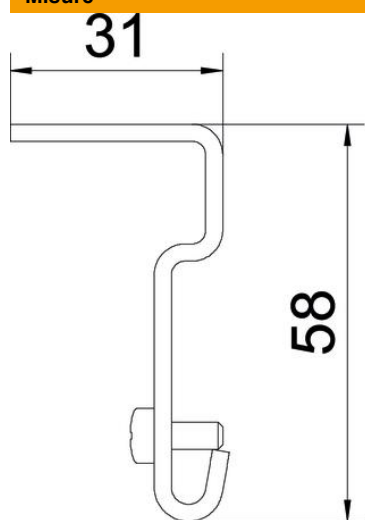

Scheda tecnica

Supporto per asta filettata FT

Codice articolo: 6015338

Supporto laterale per la sospensione laterale di passerelle grigliate.

St Acciaio

FT zincato a caldo per immersione

Dati anagrafici

Codice articolo	6015338
Tipo	SH M10 FT
Definizione 1	Griglia angolare
Definizione 2	per passerella grigliata
Produttore	OBO
Dimensionee	58x31
Materiale	Acciaio
Superficie	zincato a caldo per immersione
Norma per superfici	DIN EN ISO 1461
Unità VK più piccola	50
Unità	Pezzo
Peso	5.65 kg
Unità di peso	kg/100 Paio

Scheda tecnica

Supporto per asta filettata FT

Codice articolo: 6015338

Misure

Dimensioni

31 x 58

Dati tecnici

Mantenimento funzionale	no
Diametro foro	11 mm
Acciaio inossidabile, decapato	no