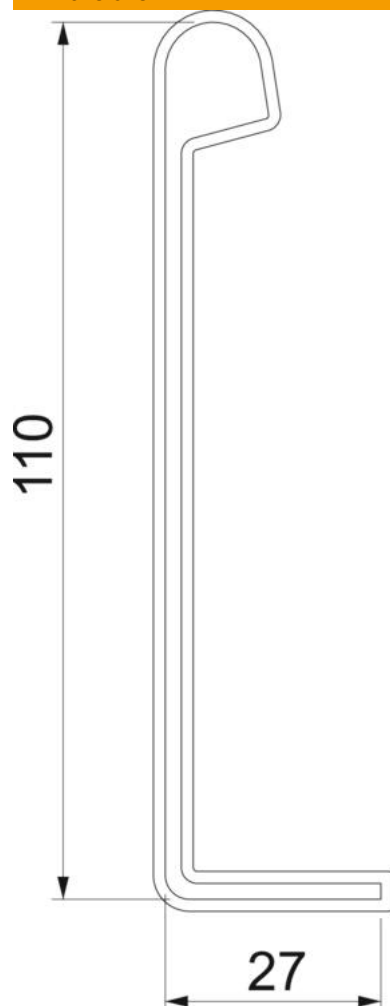

## Embout de protection d'extrémité

Référence: 6222553

Embout de protection pour couvrir les extrémités d'échelles à câbles d'une hauteur latérale de 110 mm.

PE Polyéthylène

### Données de base

Référence	6222553
Type	SKH 110 OR
Désignation 1	Embout de protection
Désignation 2	pour échelle à câbles
Fabricant	OBO
Dimension	H110mm
Coloris	orangé pastel ; RAL 2003
Matériau	Polyéthylène
Unité d'emballage minimale	20
Unité de mesure	Paire
Poids	1,345 kg
Unité de poids	kg/100 emb.

## Embout de protection d'extrémité

Référence: 6222553

### Dimensions

Longueur	110 mm
Hauteur	110 mm