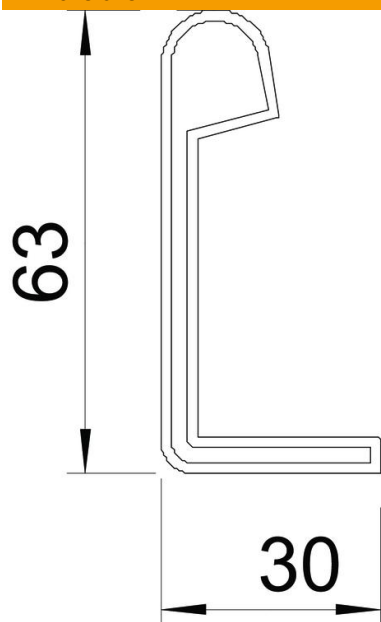

Fiche technique

Embout de protection 60

Référence: 6222537

Embout de protection pour couvrir les extrémités d'échelles à câbles d'une hauteur latérale de 60 mm.

PE Polyéthylène

Données de base

Référence	6222537
Type	SKH 60 OR
Désignation 1	Embout de protection
Désignation 2	pour échelle à câbles
Fabricant	OBO
Dimension	H60mm
Coloris	orangé pastel ; RAL 2003
Matériau	Polyéthylène
Unité d'emballage minimale	40
Unité de mesure	Paire
Poids	1,072 kg
Unité de poids	kg/100 emb.

Fiche technique

Embout de protection 60

Référence: 6222537

Dimensions

Longueur	60 mm
Hauteur	60 mm

Caractéristiques techniques

Modèle	Embout
--------	--------