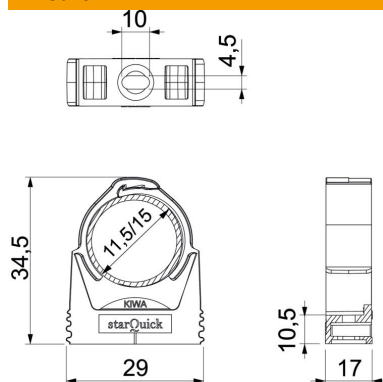

## Gaffetta starQuick

Codice articolo: 2146061

Gaffetta per carichi pesanti per l'alloggiamento di tubi elettrici e sanitari in plastica e metallo, nonché tubi per installazione elettrica Quick-Pipe. Possibilità di fissaggio universali su pareti, soffitti e strutture in acciaio in ambienti interni ed esterni. Intervallo di serraggio flessibile di diversi millimetri. Montaggio tubi senza attrezzi. Possibilità di montaggio allineato fino a Ø 28 mm, anche con gaffette OBO Quick o starQuick. Combinabile con doppio supporto per elevati valori di carico. Montaggio sul profilato per distanze e numero di gaffette variabili.

### Dati anagrafici

Codice articolo	2146061
Tipo	SQ-12 LGR
Definizione 1	Graffetta StarQuick
Produttore	OBO
Dimensionee	11,5-15mm
Colore	grigio chiaro; RAL 7035
Materiale	Poliammide
Unità VK più piccola	100
Unità	Pezzo
Peso	0.54 kg
Unità di peso	kg/100 Paio

### Misure

Dimensione A	29 mm
Dimensione B	17 mm
Dimensione e	10 mm
Dimensione F	4.5 mm
Dimensione H	10.5 mm
Dimensione H	34.5 mm

### Dati tecnici

Accoppiabile	sì
Numero dei cavi/tubi	1
Tipo di fissaggio	Foro filettato
Carico di rottura tagliafiamma	0.55 kN
	secondo VDE 0471/DIN 695 parte 2-1, temperatura di prova 650 °C
Chiuso	sì
Priva di alogeni	sì
Con inserto	no
Dimensioni nominali/in lettere	12-14
Sistema di bloccaggio	sì
Montaggio fascetta	Duchgangslotch_mit_starQuick-Mutter_M6_oder_M8
Capacità D max	15 mm
Capacità D min.	11.5 mm
Resistenti ai raggi UV	sì