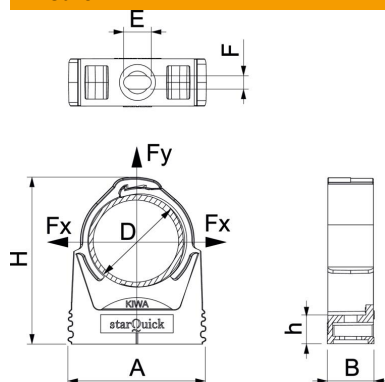

### Dati anagrafici

Codice articolo	2146118
Tipo	SQ-17 LGR
Definizione 1	Graffetta StarQuick
Produttore	OBO
Dimensionee	16-20mm
Colore	grigio chiaro; RAL 7035
Materiale	Poliammide
Unità VK più piccola	100
Unità	Pezzo
Peso	0.64 kg
Unità di peso	kg/100 Paio

### Misure

Dimensione A	29 mm
Dimensione B	17 mm
Dimensione e	10 mm
Dimensione F	4.5 mm
Dimensione H	10.5 mm
Dimensione H	39.8 mm

### Dati tecnici

Accoppiabile	sì
Numero dei cavi/tubi	1
Tipo di fissaggio	Foro filettato
Carico di rottura tagliafiamma	0.7 kN
	secondo VDE 0471/DIN 695 parte 2-1, temperatura di prova 650 °C
Chiuso	sì
Priva di alogeni	sì
Con inserto	no
Dimensioni nominali/in lettere	17-19
Sistema di bloccaggio	sì
Montaggio fascetta	Duchgangslotch_mit_starQuick-Mutter_M6_oder_M8
Capacità D max	20 mm
Capacità D min.	16 mm
Resistenti ai raggi UV	sì