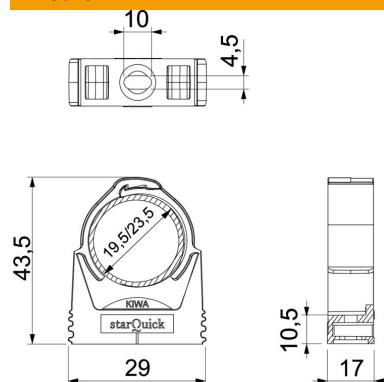

Scheda tecnica

Gaffetta starQuick

Codice articolo: 2146134

Gaffetta per carichi pesanti per l'alloggiamento di tubi elettrici e sanitari in plastica e metallo, nonché tubi per installazione elettrica Quick-Pipe. Possibilità di fissaggio universali su pareti, soffitti e strutture in acciaio in ambienti interni ed esterni. Intervallo di serraggio flessibile di diversi millimetri. Montaggio tubi senza attrezzi. Possibilità di montaggio allineato fino a Ø 28 mm, anche con gaffette OBO Quick o starQuick. Combinabile con doppio supporto per elevati valori di carico. Montaggio sul profilato per distanze e numero di gaffette variabili.

PA Poliammide

Dati anagrafici

Codice articolo	2146134
Tipo	SQ-20 LGR
Definizione 1	Graffetta StarQuick
Produttore	OBO
Dimensionee	19,5-23,5mm
Colore	grigio chiaro; RAL 7035
Materiale	Poliammide
Unità VK più piccola	50
Unità	Pezzo
Peso	0.67 kg
Unità di peso	kg/100 Paio

Scheda tecnica

Gaffetta starQuick

Codice articolo: 2146134

Misure

Dimensione A	29 mm
Dimensione B	17 mm
Dimensione e	10 mm
Dimensione F	4.5 mm
Dimensione H	10.5 mm
Dimensione H	43.5 mm

Dati tecnici

Accoppiabile	sì
Numero dei cavi/tubi	1
Tipo di fissaggio	Foro filettato
Carico di rottura	0.8 kN
tagliafiamma	secondo VDE 0471/DIN 695 parte 2-1, temperatura di prova 650 °C
Chiuso	sì
Priva di alogeni	sì
Con inserto	no
Dimensioni nominali/in lettere	20-23
Sistema di bloccaggio	sì
Montaggio fascetta	Duchgangslotch_mit_starQuick-Mutter_M6_oder_M8
Capacità D max	23.5 mm
Capacità D min.	19.5 mm
Resistenti ai raggi UV	sì