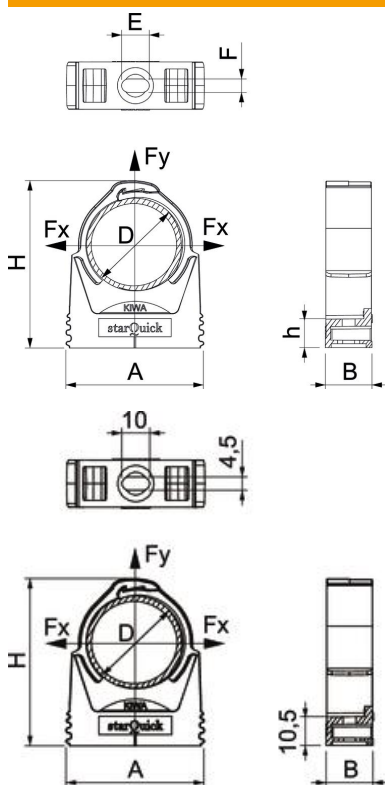

Scheda tecnica

Gaffetta starQuick, nera

Codice articolo: 2146164

- Per cavo isCon® per il montaggio a strutture a soffitto e a parete
- Applicabile anche nell'area dei primi 1,5 m
- Collocabili in serie fra loro
- In poliammide resistente ai raggi UV e alle intemperie

PP Polipropilene

Dati anagrafici

Codice articolo	2146164
Tipo	SQ-20 SW
Definizione 1	Graffetta StarQuick
Produttore	OBO
Dimensionee	19,5-23,5mm
Colore	nero; RAL 9005
Materiale	Polipropilene
Unità VK più piccola	50
Unità	Pezzo
Peso	0.848 kg
Unità di peso	kg/100 Paio

Scheda tecnica

Gaffetta starQuick, nera

Codice articolo: 2146164

Misure

Dimensione A	29 mm
Dimensione B	17 mm
Dimensione e	10 mm
Dimensione F	4.5 mm
Dimensione H	10.5 mm
Dimensione H	43.5 mm

Dati tecnici

Accoppiabile	sì
Numero dei cavi/tubi	1
Tipo di fissaggio	Foro filettato
Carico di rottura	0.8 kN
Chiuso	sì
Priva di alogeni	sì
Con inserto	no
Dimensioni nominali/in lettere	20-23
Montaggio fascetta	Duchgangsloch_mit_starQuick-Mutter_M6_oder_M8
Capacità D max	23.5 mm
Capacità D min.	19.5 mm
Resistenti ai raggi UV	sì