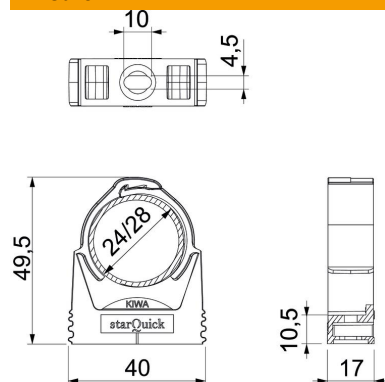

Scheda tecnica

Gaffetta starQuick

Codice articolo: 2146207

Gaffetta per carichi pesanti per l'alloggiamento di tubi elettrici e sanitari in plastica e metallo, nonché tubi per installazione elettrica Quick-Pipe. Possibilità di fissaggio universali su pareti, soffitti e strutture in acciaio in ambienti interni ed esterni. Intervallo di serraggio flessibile di diversi millimetri. Montaggio tubi senza attrezzi. Possibilità di montaggio allineato fino a Ø 28 mm, anche con gaffette OBO Quick o starQuick. Combinabile con doppio supporto per elevati valori di carico. Montaggio sul profilato per distanze e numero di gaffette variabili.

PA Poliammide

Dati anagrafici

Codice articolo	2146207
Tipo	SQ-25 LGR
Definizione 1	Graffetta StarQuick
Produttore	OBO
Dimensionee	24-28mm
Colore	grigio chiaro; RAL 7035
Materiale	Poliammide
Unità VK più piccola	50
Unità	Pezzo
Peso	0.97 kg
Unità di peso	kg/100 Paio

Scheda tecnica

Gaffetta starQuick

Codice articolo: 2146207

Misure

Dimensione A	40 mm
Dimensione B	17 mm
Dimensione e	10 mm
Dimensione F	4.5 mm
Dimensione H	10.5 mm
Dimensione H	49.5 mm

Dati tecnici

Accoppiabile	sì
Numero dei cavi/tubi	1
Tipo di fissaggio	Foro filettato
Carico di rottura tagliafiamma	0.85 kN
	secondo VDE 0471/DIN 695 parte 2-1, temperatura di prova 650 °C
Chiuso	sì
Priva di alogeni	sì
Con inserto	no
Dimensioni nominali/in lettere	25-28
Sistema di bloccaggio	sì
Montaggio fascetta	Duchgangslotch_mit_starQuick-Mutter_M6_oder_M8
Capacità D max	28 mm
Capacità D min.	24 mm
Resistenti ai raggi UV	sì