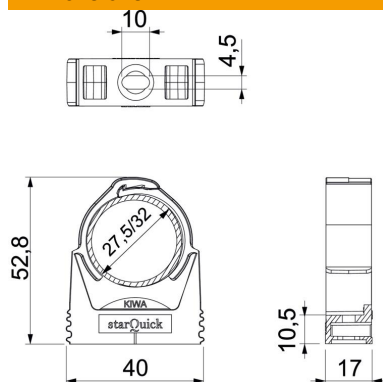

### Données de base

Référence	2146215
Type	SQ-28 LGR
Désignation 1	Collier starQuick
Fabricant	OBO
Dimension	27,5-32mm
Coloris	gris clair; RAL 7035
Matériau	polyamide
Unité d'emballage minimale	50
Unité de mesure	Pièce
Poids	1,07 kg
Unité de poids	kg/100 paires

### Dimensions

Cote A	40 mm
Cote B	17 mm
Dimension E	10 mm
Cote F	4,5 mm
Dimension h	10,5 mm
Dimension H	52,8 mm

### Caractéristiques techniques

Juxtaposable	oui
Nombre de câbles/tubes	1
Type de fixation	Trou de vis
Charge de rupture	0,9 kN
Résistant aux flammes	selon la norme VDE 0471/DIN 695 partie 2-1, température de test 650 °C
Fermé	oui
Sans halogène	oui
Avec garniture	non
Dimension nominale/Texte	28-32
Système d'enclenchement	oui
Montage du collier	Duchgangsloch_mit_starQuick-Mutter_M6_oder_M8
Plage de serrage D max.	32 mm
Plage de serrage D min.	27,5 mm
Résistant aux UV	oui