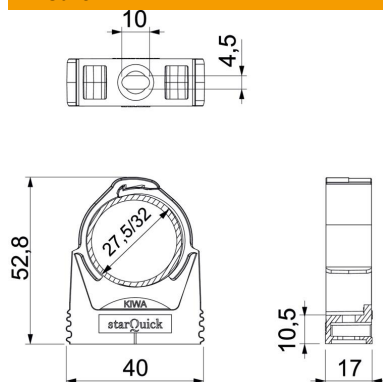

## Gaffetta starQuick

Codice articolo: 2146215

Gaffetta per carichi pesanti per l'alloggiamento di tubi elettrici e sanitari in plastica e metallo, nonché tubi per installazione elettrica Quick-Pipe. Possibilità di fissaggio universali su pareti, soffitti e strutture in acciaio in ambienti interni ed esterni. Intervallo di serraggio flessibile di diversi millimetri. Montaggio tubi senza attrezzi. Possibilità di montaggio allineato fino a Ø 28 mm, anche con gaffette OBO Quick o starQuick. Combinabile con doppio supporto per elevati valori di carico. Montaggio sul profilato per distanze e numero di gaffette variabili.

### Dati anagrafici

Codice articolo	2146215
Tipo	SQ-28 LGR
Definizione 1	Graffetta StarQuick
Produttore	OBO
Dimensionee	27,5-32mm
Colore	grigio chiaro; RAL 7035
Materiale	Poliammide
Unità VK più piccola	50
Unità	Pezzo
Peso	1.07 kg
Unità di peso	kg/100 Paio

### Misure

Dimensione A	40 mm
Dimensione B	17 mm
Dimensione e	10 mm
Dimensione F	4.5 mm
Dimensione H	10.5 mm
Dimensione H	52.8 mm

### Dati tecnici

Accoppiabile	sì
Numero dei cavi/tubi	1
Tipo di fissaggio	Foro filettato
Carico di rottura tagliafiamma	0.9 kN
	secondo VDE 0471/DIN 695 parte 2-1, temperatura di prova 650 °C
Chiuso	sì
Priva di alogeni	sì
Con inserto	no
Dimensioni nominali/in lettere	28-32
Sistema di bloccaggio	sì
Montaggio fascetta	Duchgangslotch_mit_starQuick-Mutter_M6_oder_M8
Capacità D max	32 mm
Capacità D min.	27.5 mm
Resistenti ai raggi UV	sì