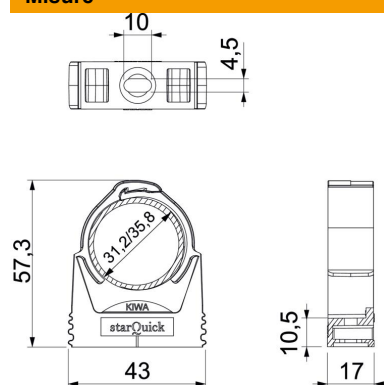

Scheda tecnica

Gaffetta starQuick

Codice articolo: 2146258

Gaffetta per carichi pesanti per l'alloggiamento di tubi elettrici e sanitari in plastica e metallo, nonché tubi per installazione elettrica Quick-Pipe. Possibilità di fissaggio universali su pareti, soffitti e strutture in acciaio in ambienti interni ed esterni. Intervallo di serraggio flessibile di diversi millimetri. Montaggio tubi senza attrezzi. Possibilità di montaggio allineato fino a Ø 28 mm, anche con gaffette OBO Quick o starQuick. Combinabile con doppio supporto per elevati valori di carico. Montaggio sul profilato per distanze e numero di gaffette variabili.

PA Poliammide

Dati anagrafici

Codice articolo	2146258
Definizione 1	Graffetta StarQuick
Produttore	OBO
Dimensionee	31,2-35,8mm
Colore	grigio chiaro; RAL 7035
Materiale	Poliammide
Unità VK più piccola	50
Unità	Pezzo
Peso	1.23 kg
Unità di peso	kg/100 Paio

Scheda tecnica

Gaffetta starQuick

Codice articolo: 2146258

Misure

Dimensione A	43 mm
Dimensione B	17 mm
Dimensione e	10 mm
Dimensione F	4.5 mm
Dimensione H	10.5 mm
Dimensione H	57.3 mm

Dati tecnici

Accoppiabile	sì
Numero dei cavi/tubi	1
Tipo di fissaggio	Foro filettato
Carico di rottura	1 kN
tagliafiamma	secondo VDE 0471/DIN 695 parte 2-1, temperatura di prova 650 °C
Chiuso	sì
Priva di alogeni	sì
Con inserto	no
Dimensioni nominali/in lettere	32-35
Sistema di bloccaggio	sì
Montaggio fascetta	Duchgangslotch_mit_starQuick-Mutter_M6_oder_M8
Capacità D max	35.8 mm
Capacità D min.	31.2 mm
Resistenti ai raggi UV	sì