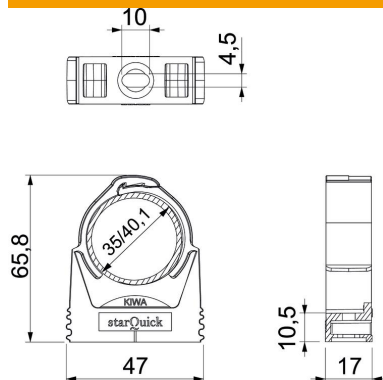

### Données de base

Référence	2146290
Type	SQ-36 LGR
Désignation 1	Collier starQuick
Fabricant	OBO
Dimension	35-40,1mm
Coloris	gris clair; RAL 7035
Matériau	polyamide
Unité d'emballage minimale	25
Unité de mesure	Pièce
Poids	1,51 kg
Unité de poids	kg/100 paires

### Dimensions

Cote A	47 mm
Cote B	17 mm
Dimension E	10 mm
Cote F	4,5 mm
Dimension h	10,5 mm
Dimension H	65,8 mm

### Caractéristiques techniques

Juxtaposable	oui
Nombre de câbles/tubes	1
Type de fixation	Trou de vis
Charge de rupture	1,1 kN
Résistant aux flammes	selon la norme VDE 0471/DIN 695 partie 2-1, température de test 650 °C
Fermé	oui
Sans halogène	oui
Avec garniture	non
Dimension nominale/Texte	35-40
Système d'enclenchement	oui
Montage du collier	Duchgangslotch_mit_starQuick-Mutter_M6_oder_M8
Plage de serrage D max.	40,1 mm
Plage de serrage D min.	35 mm
Résistant aux UV	oui