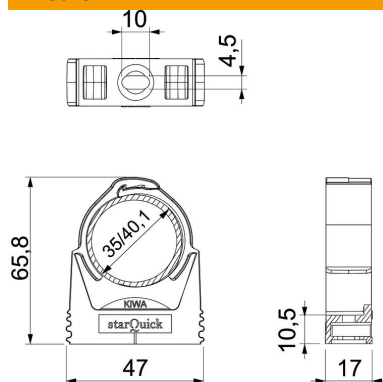

Scheda tecnica

Gaffetta starQuick

Codice articolo: 2146290

Gaffetta per carichi pesanti per l'alloggiamento di tubi elettrici e sanitari in plastica e metallo, nonché tubi per installazione elettrica Quick-Pipe. Possibilità di fissaggio universali su pareti, soffitti e strutture in acciaio in ambienti interni ed esterni. Intervallo di serraggio flessibile di diversi millimetri. Montaggio tubi senza attrezzi. Possibilità di montaggio allineato fino a Ø 28 mm, anche con gaffette OBO Quick o starQuick. Combinabile con doppio supporto per elevati valori di carico. Montaggio sul profilato per distanze e numero di gaffette variabili.

PA Poliammide

Dati anagrafici

Codice articolo	2146290
Tipo	SQ-36 LGR
Definizione 1	Graffetta StarQuick
Produttore	OBO
Dimensionee	35-40,1mm
Colore	grigio chiaro; RAL 7035
Materiale	Poliammide
Unità VK più piccola	25
Unità	Pezzo
Peso	1.51 kg
Unità di peso	kg/100 Paio

Scheda tecnica

Gaffetta starQuick

Codice articolo: 2146290

Misure

Dimensione A	47 mm
Dimensione B	17 mm
Dimensione e	10 mm
Dimensione F	4.5 mm
Dimensione H	10.5 mm
Dimensione H	65.8 mm

Dati tecnici

Accoppiabile	sì
Numero dei cavi/tubi	1
Tipo di fissaggio	Foro filettato
Carico di rottura tagliafiamma	1.1 kN
Chiuso	sì
Priva di alogeni	sì
Con inserto	no
Dimensioni nominali/in lettere	35-40
Sistema di bloccaggio	sì
Montaggio fascetta	Duchgangslotch_mit_starQuick-Mutter_M6_oder_M8
Capacità D max	40.1 mm
Capacità D min.	35 mm
Resistenti ai raggi UV	sì