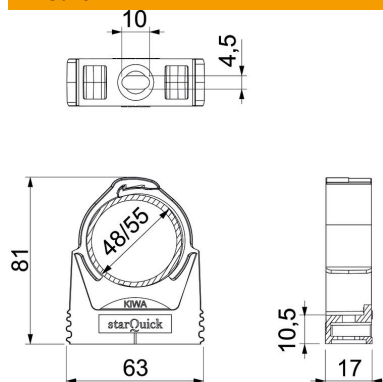

## Gaffetta starQuick

Codice articolo: 2146444

Gaffetta per carichi pesanti per l'alloggiamento di tubi elettrici e sanitari in plastica e metallo, nonché tubi per installazione elettrica Quick-Pipe. Possibilità di fissaggio universali su pareti, soffitti e strutture in acciaio in ambienti interni ed esterni. Intervallo di serraggio flessibile di diversi millimetri. Montaggio tubi senza attrezzi. Possibilità di montaggio allineato fino a Ø 28 mm, anche con gaffette OBO Quick o starQuick. Combinabile con doppio supporto per elevati valori di carico. Montaggio sul profilato per distanze e numero di gaffette variabili.

### Dati anagrafici

Codice articolo	2146444
Tipo	SQ-51 LGR
Definizione 1	Graffetta StarQuick
Produttore	OBO
Dimensionee	48-55mm
Colore	grigio chiaro; RAL 7035
Materiale	Poliammide
Unità VK più piccola	15
Unità	Pezzo
Peso	2.25 kg
Unità di peso	kg/100 Paio

### Misure

Dimensione A	63 mm
Dimensione B	17 mm
Dimensione e	10 mm
Dimensione F	4.5 mm
Dimensione H	10.5 mm
Dimensione H	81 mm

### Dati tecnici

Accoppiabile	sì
Numero dei cavi/tubi	1
Tipo di fissaggio	Foro filettato
Carico di rottura tagliafiamma	1.4 kN secondo VDE 0471/DIN 695 parte 2-1, temperatura di prova 650 °C
Chiuso	sì
Priva di alogeni	sì
Con inserto	no
Dimensioni nominali/in lettere	50-54
Sistema di bloccaggio	sì
Montaggio fascetta	Duchgangslotch_mit_starQuick-Mutter_M6_oder_M8
Capacità D max	55 mm
Capacità D min.	48 mm
Resistenti ai raggi UV	sì