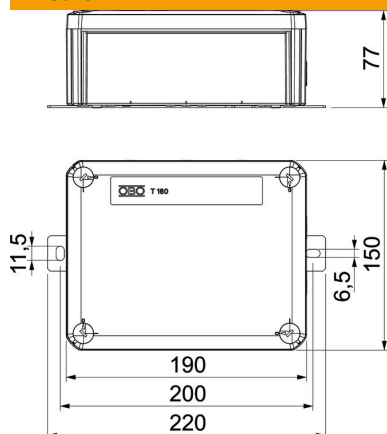

# Scheda tecnica

FireBox T160 chiusa, vuota

Codice articolo: 7205782

Scatola di collegamento o derivazione di cavi chiusa e non attrezzata, per il libero confezionamento con morsetti in ceramica e pressacavi. La misura A indica la lunghezza disponibile del profilato di supporto per i morsetti di cablaggio. Spazio di cablaggio sufficiente grazie al profilato di supporto disposto in diagonale. Fissaggio a linguette esterne ben accessibili in acciaio inox. Omologazione per impianti di cavi con mantenimento funzionale elettrico a norma DIN 4102 parte 12 nelle classi E30, E60 e E90.

## Dati anagrafici

Codice articolo	7205782
Tipo	T160E 0VA
Definizione 1	Scatola di derivazione
Definizione 2	per mantenimento funzionale
Produttore	OBO
Dimensionee	190x150x77
Colore	arancio pastello; RAL 2003
Materiale	Polipropilene
Unità VK più piccola	1
Unità	Pezzo
Peso	49.203 kg
Unità di peso	kg/100 Paio

## Misure

Lughezza.	190 mm
Larghezza	150 mm
Altezza	77 mm
Dimensione A	130 mm
Dimensione B	150 mm
Dimensione H	77 mm
Dimensione L	190 mm
Dimensione L1	200 mm
Dimensione L2	220 mm

## Dati tecnici

equipaggiamento	Profilato di supporto
Coperchi	non trasparente
Fissaggio del coperchio	avvitato
Entrata dal lato posteriore	no
Mantenimento funzionale	E 90
Priva di alogeni	si
Dimensioni interne luci	176x135x67 mm
Con schermatura	no
con coperchio	si
Sezione nominale max.	10 mm <sup>2</sup>
Sezione nominale min.	0.5 mm <sup>2</sup>
Piombabile	no
Grado di protezione	IP66