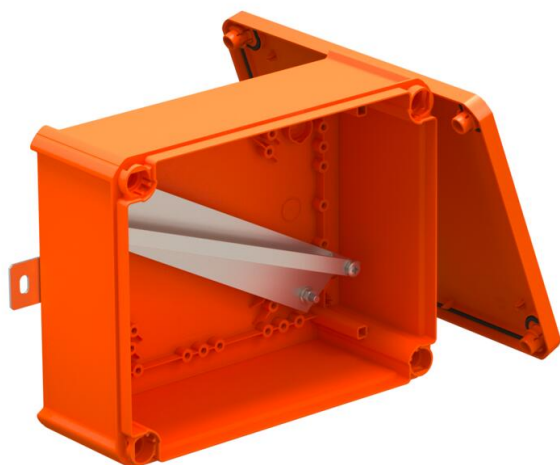

Scheda tecnica

FireBox T250 chiusa, vuota

Codice articolo: 7205784

Scatola di collegamento o derivazione di cavi chiusa e non attrezzata, per il libero confezionamento con morsetti in ceramica e pressacavi. La misura A indica la lunghezza disponibile del profilato di supporto per i morsetti di cablaggio. Spazio di cablaggio sufficiente grazie al profilato di supporto disposto in diagonale. Fissaggio a linguette esterne ben accessibili in acciaio inox. Omologazione per impianti di cavi con mantenimento funzionale elettrico a norma DIN 4102 parte 12 nelle classi E30, E60 e E90.

E30 E60 E90 IP 66

PP Polipropilene

Dati anagrafici

Codice articolo	7205784
Tipo	T250E 0VA
Definizione 1	Scatola di derivazione
Definizione 2	per mantenimento funzionale
Produttore	OBO
Dimensionee	240x190x95
Colore	arancio pastello; RAL 2003
Materiale	Polipropilene
Unità VK più piccola	1
Unità	Pezzo
Peso	74.084 kg
Unità di peso	kg/100 Paio

Scheda tecnica

FireBox T250 chiusa, vuota

Codice articolo: 7205784

Misure

Lughezza.	240 mm
Larghezza	190 mm
Altezza	95 mm
Dimensione A	286 mm
Dimensione B	190 mm
Dimensione H	95 mm
Dimensione L	240 mm
Dimensione L1	250 mm
Dimensione L2	270 mm

Dati tecnici

equipaggiamento	Profilato di supporto
Coperchi	non trasparente
Fissaggio del coperchio	avvitato
Entrata dal lato posteriore	no
Mantenimento funzionale	E 90
Priva di alogeni	sì
Dimensioni interne Luci	225x173x86 mm
Con schermatura	no
con coperchio	sì
Sezione nominale max.	16 mm ²
Sezione nominale min.	0.5 mm ²
Piombabile	no
Grado di protezione	IP66