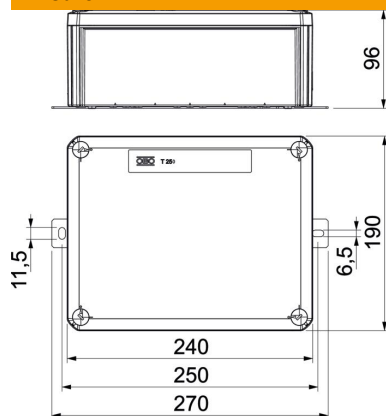

Scheda tecnica

FireBox T250 chiusa, vuota

Codice articolo: 7205784

Scatola di collegamento o derivazione di cavi chiusa e non attrezzata, per il libero confezionamento con morsetti in ceramica e pressacavi. La misura A indica la lunghezza disponibile del profilato di supporto per i morsetti di cablaggio. Spazio di cablaggio sufficiente grazie al profilato di supporto disposto in diagonale. Fissaggio a linguette esterne ben accessibili in acciaio inox. Omologazione per impianti di cavi con mantenimento funzionale elettrico a norma DIN 4102 parte 12 nelle classi E30, E60 e E90.

E30 E60 E90 IP 66

PP Polipropilene

Dati anagrafici

Codice articolo	7205784
Tipo	T250E 0VA
Definizione 1	Scatola di derivazione
Definizione 2	per mantenimento funzionale
Produttore	OBO
Dimensionee	240x190x95
Colore	arancio pastello; RAL 2003
Materiale	Polipropilene
Unità VK più piccola	1
Unità	Pezzo
Peso	74.084 kg
Unità di peso	kg/100 Paio

Scheda tecnica

FireBox T250 chiusa, vuota

Codice articolo: 7205784

Misure

Lughezza.	240 mm
Larghezza	190 mm
Altezza	95 mm
Dimensione A	286 mm
Dimensione B	190 mm
Dimensione H	95 mm
Dimensione L	240 mm
Dimensione L1	250 mm
Dimensione L2	270 mm

Dati tecnici

equipaggiamento	Profilato di supporto
Coperchi	non trasparente
Fissaggio del coperchio	avvitato
Entrata dal lato posteriore	no
Mantenimento funzionale	E 90
Priva di alogeni	sì
Dimensioni interne Luci	225x173x86 mm
Con schermatura	no
con coperchio	sì
Sezione nominale max.	16 mm ²
Sezione nominale min.	0.5 mm ²
Piombabile	no
Grado di protezione	IP66