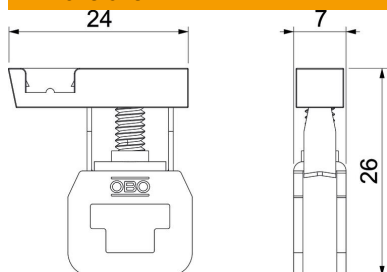

Fiche technique

Borne de terre

Référence: 7205709

Borne de mise à la terre pour rééquipement de la FireBox série T avec identification vert-jaune.

Données de base

Référence	7205709
Type	TPE 04
Désignation 1	Borne de protection PE
Désignation 2	pour FireBox T
Disponible à partir de	04.07.2022
Fabricant	OBO
Dimension	24x7x26
Coloris	jaune-vert
Unité d'emballage minimale	5
Unité de mesure	Pièce
Poids	0,54 kg
Unité de poids	kg/100 paires

Fiche technique

Borne de terre

Référence: 7205709

Dimensions

Largeur	7 mm
Cote B	24 mm
Dimension H	26 mm
Cote L	7 mm

Caractéristiques techniques

Convient pour raccordement de conducteurs plats	non
Convient pour raccordement de conducteurs ronds	oui
Convient pour raccordement de conducteurs secteur	non
max. Courant de service de référence I _e	140 A
max. Section transversale du conducteur	4 mm ²
Largeur de la barre omnibus	6 mm
Épaisseur de la barre omnibus	2,5 mm
Convient à la barre omnibus	Rail plat