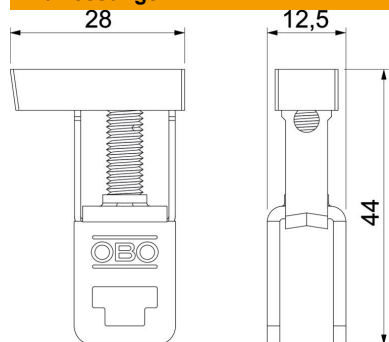

Schutzleiterklemme zum Nachrüsten der FireBox T-Serie mit grün-gelber Kennzeichnung.

Stammdaten

Artikelnummer	7205714
Typ	TPE 35
Bezeichnung 1	Schutzleiterklemme
Bezeichnung 2	für FireBox T
Lieferbar ab	04.07.2022
Hersteller	OBO
Dimension	28x12,5x44
Farbe	gelb-grün
Kleinste VK-Einheit	5
Mengeneinheit	Stück
Gewicht	1,87 kg
Gewichtseinheit	kg/100 St.

Technisches Datenblatt

Schutzleiterklemme

Artikelnummer: 7205714

Abmessungen

Breite	12,5 mm
Maß B	28 mm
Maß H	44 mm
Maß L	12,5 mm

Technische Daten

Geeignet für Bandleiteranschluss	nein
Geeignet für Rundleiteranschluss	ja
Geeignet für Sektorleiteranschluss	nein
Max. Bemessungsbetriebsstrom	140 A
Max. Leiterquerschnitt	35 mm ²
Sammelschienenbreite	6 mm
Sammelschienenendicke	2,5 mm
Geeignet für Sammelschiene	Flachschiene