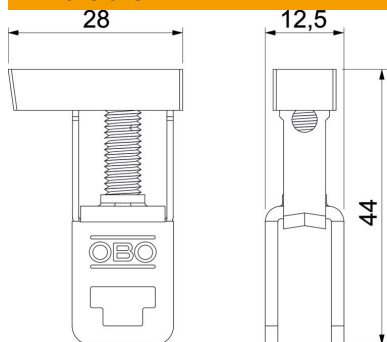

Fiche technique

Borne de terre

Référence: 7205714

Borne de mise à la terre pour rééquipement de la FireBox série T avec identification vert-jaune.

Données de base

Référence	7205714
Type	TPE 35
Désignation 1	Borne de protection PE
Désignation 2	pour FireBox T
Disponible à partir de	04.07.2022
Fabricant	OBO
Dimension	28x12,5x44
Coloris	jaune-vert
Unité d'emballage minimale	5
Unité de mesure	Pièce
Poids	1,87 kg
Unité de poids	kg/100 paires

Fiche technique

Borne de terre

Référence: 7205714

Dimensions

Largeur	12,5 mm
Cote B	28 mm
Dimension H	44 mm
Cote L	12,5 mm

Caractéristiques techniques

Convient pour raccordement de conducteurs plats	non
Convient pour raccordement de conducteurs ronds	oui
Convient pour raccordement de conducteurs secteur	non
max. Courant de service de référence I _e	140 A
max. Section transversale du conducteur	35 mm ²
Largeur de la barre omnibus	6 mm
Épaisseur de la barre omnibus	2,5 mm
Convient à la barre omnibus	Rail plat