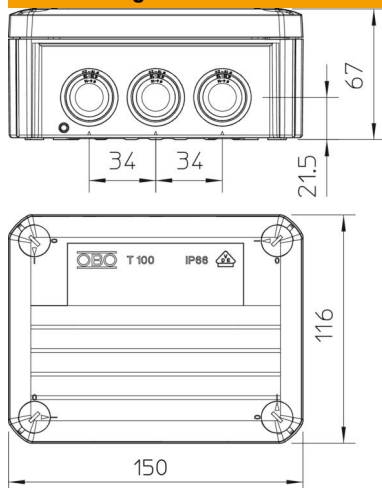

## Kabelabzweigkasten T 100, Einsteckdichtung, Klemmleiste

Artikelnummer: 2007436

Kabelabzweigkasten mit Klemmleiste zum Verbinden von Kabeln und Leitungen im Innenbereich und geschützten Außenbereichen. Rechteckige Form mit Einsteckdichtungen an den Seiten und Ausschlageinführungen im Boden. Geeignet für die Wand-/ Deckenmontage und die Montage auf Montageblechen. Mit der Möglichkeit zur Innenbefestigung und Montage über die Eckdome. Deckel mit Schnellverschluss, plombierbar. Hergestellt aus halogenfreien und UV-resistenten Materialien.

### Stammdaten

Artikelnummer	2007436
Typ	T 100 KL
Bezeichnung 1	Kabelabzweigkasten
Bezeichnung 2	mit Klemmleiste + Einführungen
Hersteller	OBO
Dimension	150x116x67
Farbe	lichtgrau; RAL 7035
Werkstoff	Polypropylen
Kleinste VK-Einheit	1
Mengeneinheit	Stück
Gewicht	40 kg
Gewichtseinheit	kg/100 St.

### Abmessungen

Länge	150 mm
Breite	116 mm
Höhe	67 mm

### Technische Daten

Anreihbar	ja
Anzahl der Einführungen	10
Anzahl der Klemmen	5
Art der Einführung_	Einsteckdichtung
Art der Einführung	Kabel
Art der Gehäusedurchführung	Stufenmembran abschneidbar
Bemessungsisolationsspannung U <sub>i</sub>	500 V
Bestückung	Klemme
Deckel	nicht transparent
Deckelbefestigung	geschraubt
Einführung von Hinten	ja
Einführungen	10 x M25
Explosionsgeprüfte Ausführung flammwidrig	nein nach VDE 0471/DIN 695 Teil 2-1, Prüftemperatur 650°C
Form	rechteckig
Funktionserhalt für Ex-Zone	ohne
für Ex-Zone Gas	ohne
für Ex-Zone Staub	ohne
Glasfaserverstärkt	nein
Halogenfrei	ja
Lichte Innenmaße	136x102x57 mm
Mit Abschirmung	nein
Mit Deckel	ja
Montageart	Wand-/ Deckenmontage
Nennquerschnitt min.	10 mm <sup>2</sup>
Nennspannung	500 V
Plombierbar	ja
Schutzart	IP66
Schutzgrad IK-Code	IK07