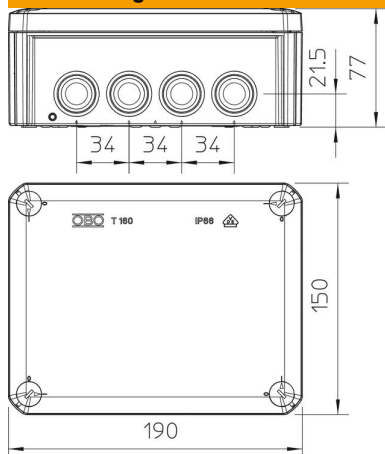

Technisches Datenblatt

Kabelabzweigkasten T 160, Einsteckdichtung, Klemmleiste

Artikelnummer: 2007440

Kabelabzweigkasten mit Klemmleiste zum Verbinden von Kabeln und Leitungen im Innenbereich und geschützten Außenbereichen. Rechteckige Form mit Einsteckdichtungen an den Seiten und Ausschlageinführungen im Boden. Geeignet für die Wand-/ Deckenmontage und die Montage auf Montageblechen. Mit der Möglichkeit zur Innenbefestigung und Montage über die Eckdome. Deckel mit Schnellverschluss, plombierbar. Hergestellt aus halogenfreien und UV-resistenten Materialien.

Stammdaten

Artikelnummer	2007440
Typ	T 160 KL
Bezeichnung 1	Kabelabzweigkasten
Bezeichnung 2	mit Klemmleiste + Einführungen
Hersteller	OBO
Dimension	190x150x77
Farbe	lichtgrau; RAL 7035
Werkstoff	Polypropylen, glasfaserverstärkt
Kleinste VK-Einheit	1
Mengeneinheit	Stück
Gewicht	64,2 kg
Gewichtseinheit	kg/100 St.

Technisches Datenblatt

Kabelabzweigkasten T 160, Einsteckdichtung, Klemmleiste

Artikelnummer: 2007440

Abmessungen

Länge	190 mm
Breite	150 mm
Höhe	77 mm

Technische Daten

Anreihbar	ja
Anzahl der Einführungen	12
Anzahl der Klemmen	5
Art der Einführung_	Einsteckdichtung
Art der Einführung	Kabel
Art der Gehäusedurchführung	Stufenmembran abschneidbar
Bemessungsisolationsspannung U _i	500 V
Bestückung	Klemme
Deckel	nicht transparent
Deckelbefestigung	geschraubt
Einführung von Hinten	ja
Einführungen	7 x M255 x M32
Explosionsgeprüfte Ausführung	nein
flammwidrig	nach VDE 0471/DIN 695 Teil 2-1, Prüftemperatur 650°C
Form	rechteckig
Funktionserhalt	ohne
für Ex-Zone	ohne
für Ex-Zone Gas	ohne
für Ex-Zone Staub	ohne
Glasfaserverstärkt	ja
Halogenfrei	ja
Lichte Innenmaße	176x135x67 mm
Mit Abschirmung	nein
Mit Deckel	ja
Montageart	Wand-/ Deckenmontage
Nennquerschnitt min.	16 mm ²
Nennspannung	500 V
Plombierbar	ja
Schutzart	IP66
Schutzgrad IK-Code	IK05
Temperatureinsatzbereich max.	60 °C
Temperatureinsatzbereich min.	-5 °C