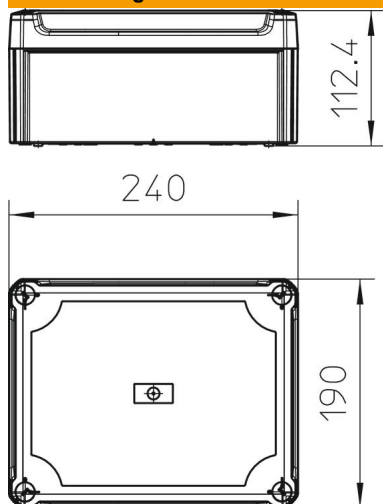

Kabelabzweigkasten gemäß DIN EN 60670. Flammwidrig nach DIN EN 60695-2-11, Prüftemperatur 650°C. Schlagfestigkeit IK05 gemäß DIN EN 50102. Lichte Innenmaße: 225x173x102 mm

PP/PC Polypropylen / Polycarbonat

Stammdaten

Artikelnummer	2007776
Typ	T 250 OE HD TR
Bezeichnung 1	Kabelabzweigkasten geschlossen
Bezeichnung 2	mit hohem transparentem Deckel
Hersteller	OBO
Dimension	240x190x115
Farbe	lichtgrau; RAL 7035
Werkstoff	Polypropylen / Polycarbonat
Kleinste VK-Einheit	1
Mengeneinheit	Stück
Gewicht	50,57 kg
Gewichtseinheit	kg/100 St.

Technisches Datenblatt

Kabelabzweigkasten T250, geschlossen, transparenter hoher Deckel

Artikelnummer: 2007776

Abmessungen

Länge	240 mm
Breite	190 mm
Höhe	112 mm

Technische Daten

Anreihbar	ja
Art der Einführung_	keine
Art der Einführung	Kabel
Art der Gehäusedurchführung	ohne
Bemessungsisolationsspannung U _i	500 V
Bestückung	ohne
Deckel	transparent
Deckelbefestigung	geschraubt
Einführung von Hinten	ja
Einführungen	keine
Explosionsgeprüfte Ausführung flammwidrig	nein
flammwidrig	nach VDE 0471/DIN 695 Teil 2-1, Prüftemperatur 650°C
Form	rechteckig
Funktionserhalt	ohne
für Ex-Zone	ohne
für Ex-Zone Gas	ohne
für Ex-Zone Staub	ohne
Glasfaserverstärkt	ja
Halogenfrei	ja
Lichte Innenmaße	225x173x102 mm
Mit Abschirmung	nein
Mit Deckel	ja
Montageart	Wand-/ Deckenmontage
Nennspannung	500 V
Plombierbar	ja
Schutzart	IP66
Schutzgrad IK-Code	IK05
Temperatureinsatzbereich max.	60 °C
Temperatureinsatzbereich min.	-5 °C
Witterungsbeständig	ja