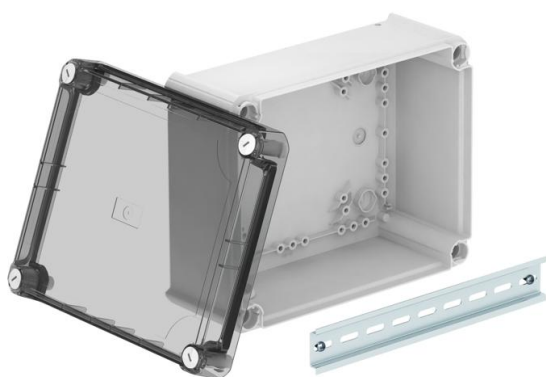

Technisches Datenblatt

Kabelabzweigkasten T250, geschlossen, transparenter hoher Deckel

Artikelnummer: 2007776

Kabelabzweigkasten geschlossen zum Verbinden von Kabeln und Leitungen im Innenbereich und geschützten Außenbereichen. Rechteckige Form ohne Einführungen. Geeignet für die Wand-/ Deckenmontage, die Montage auf Montageblechen und Gewinde im Boden. Mit der Möglichkeit zur Innenbefestigung und Montage über die Eckdome. Hoher, transparenter Deckel mit Schnellverschluss, plombierbar. Hergestellt aus halogenfreien und UV-resistenten Materialien. Inklusive Hutprofilsciene.

Kabelabzweigkasten gemäß DIN EN 60670. Flammwidrig nach DIN EN 60695-2-11, Prüftemperatur 650°C. Schlagfestigkeit IK05 gemäß DIN EN 50102. Lichte Innenmaße: 225x173x102 mm

PP/PC Polypropylen / Polycarbonat

Stammdaten

Artikelnummer	2007776
Typ	T 250 OE HD TR
Bezeichnung 1	Kabelabzweigkasten geschlossen
Bezeichnung 2	mit hohem transparentem Deckel
Hersteller	OBO
Dimension	240x190x115
Farbe	lichtgrau; RAL 7035
Werkstoff	Polypropylen / Polycarbonat
Kleinste VK-Einheit	1
Mengeneinheit	Stück
Gewicht	50,57 kg
Gewichtseinheit	kg/100 St.