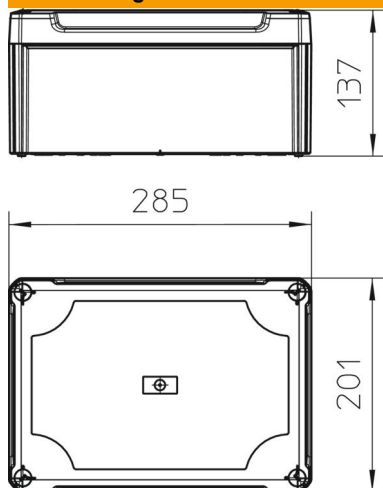

Kabelabzweigkasten gemäß DIN EN 60670. Flammwidrig nach DIN EN 60695-2-11, Prüftemperatur 650°C. Schlagfestigkeit IK05 gemäß DIN EN 50102. Lichte Innenmaße: 267x182x127 mm

**PP/PC** Polypropylen / Polycarbonat

### Stammdaten

Artikelnummer	2007738
Typ	T 350 OE HD LGR
Bezeichnung 1	Kabelabzweigkasten geschlossen
Bezeichnung 2	mit hohem Deckel
Hersteller	OBO
Dimension	285x201x139
Farbe	lichtgrau; RAL 7035
Werkstoff	Polypropylen / Polycarbonat
Kleinste VK-Einheit	1
Mengeneinheit	Stück
Gewicht	68,66 kg
Gewichtseinheit	kg/100 St.

### Abmessungen

Länge	285 mm
Breite	201 mm
Höhe	137 mm

### Technische Daten

Anreihbar	ja
Art der Einführung_	keine
Art der Einführung	Kabel
Art der Gehäusedurchführung	ohne
Bemessungsisolationsspannung U <sub>i</sub>	500 V
Bestückung	ohne
Deckel	nicht transparent
Deckelbefestigung	geschraubt
Einführung von Hinten	ja
Einführungen	keine
Explosionsgeprüfte Ausführung flammwidrig	nein
Form	nach VDE 0471/DIN 695 Teil 2-1, Prüftemperatur 750°C
Funktionserhalt	rechteckig
für Ex-Zone	ohne
für Ex-Zone Gas	ohne
für Ex-Zone Staub	ohne
Glasfaserverstärkt	ja
Halogenfrei	ja
Lichte Innenmaße	267x182x127 mm
Mit Abschirmung	nein
Mit Deckel	ja
Montageart	Wand-/ Deckenmontage
Nennspannung	500 V
Plombierbar	ja
Schutzart	IP66
Schutzgrad IK-Code	IK05
Temperatureinsatzbereich max.	60 °C
Temperatureinsatzbereich min.	-5 °C
Witterungsbeständig	ja