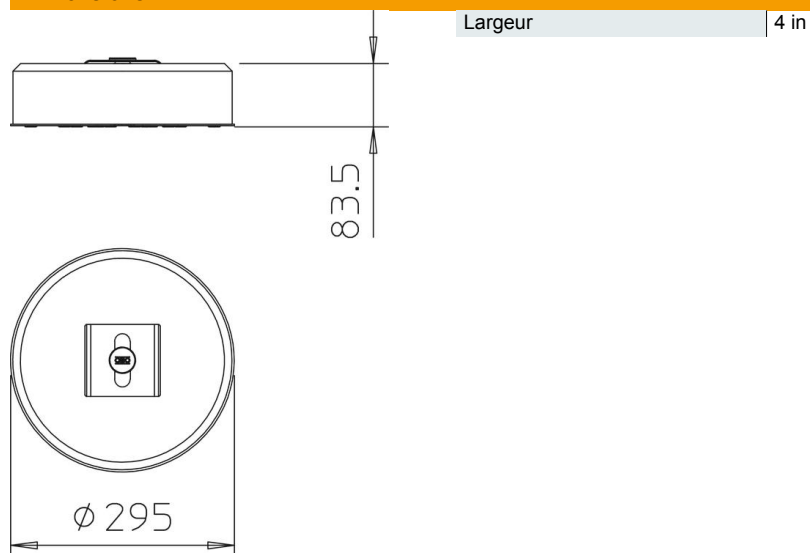

Fiche technique

Pied de support - Kit TrayFix 10 L

Référence: 5403101

- Kit de fixation pour le montage de chemins de câbles en treillis et chemins de câbles avec bloc FangFix, par ex. pour la distribution de câbles sur toits plats
 - Compatible avec les systèmes de chemins de câbles OBO MKSM et SKSM
 - Compatible avec les systèmes de chemins de câbles en treillis OBO d'une largeur minimale de 100 mm
 - Kit comprenant la fixation TrayFix et le bloc béton, avec socle pour système FangFix 10 kg
- Tôle de maintien avec bouchons de fixation pour FangFix

CE

Données de base

Référence	5403101
Désignation 1	Kit support terrasse
Désignation 2	bloc FangFix inclus
Fabricant	OBO
Dimension	295x295x84
Unité d'emballage minimale	1
Unité de mesure	Pièce
Poids	1181 kg
Unité de poids	kg/100 paires

Fiche technique

Pied de support - Kit TrayFix 10 L

Référence: 5403101

Dimensions

Caractéristiques techniques

à partir d'une largeur de chemin de câble	100 mm
---	--------