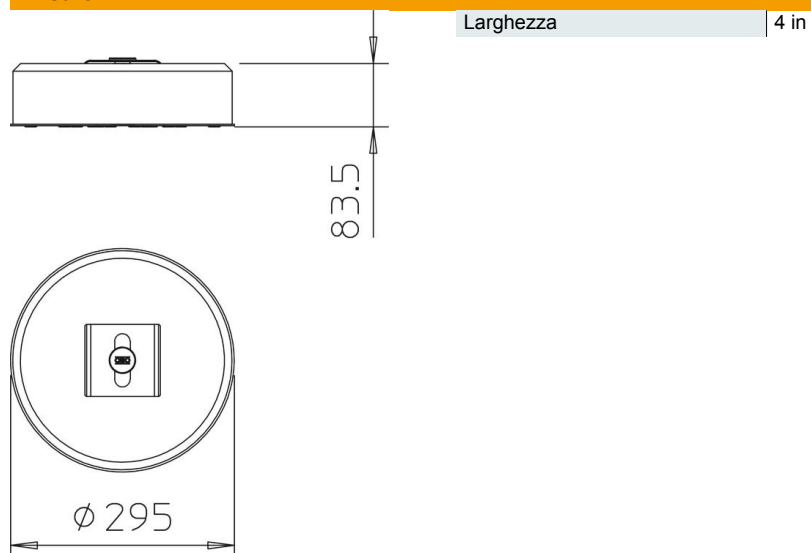

# Scheda tecnica

Base - set TrayFix 10 L

Codice articolo: 5403101

- Sistema di montaggio per il fissaggio di passerelle forate e grigliate con blocco FangFix, ad es. passaggio di linee su tetti piatti
  - Predisposto per sistemi di passerelle OBO MKSM e SKSM
  - Predisposto per sistemi di passerelle grigliate OBO con una larghezza minima di 100 mm
  - Kit composto da adattatore di montaggio TrayFix e blocco in cemento per il sistema FangFix 10 kg
- Lamiera di supporto con tappi di fissaggio per FangFix

## Dati anagrafici

Codice articolo	5403101
Definizione 1	Set fissaggio passerella
Definizione 2	compreso blocco FangFix
Produttore	OBO
Dimensionee	295x295x84
Unità VK più piccola	1
Unità	Pezzo
Peso	1181 kg
Unità di peso	kg/100 Paio

## Misure

## Dati tecnici

da larghezza delle scanalature | 100 mm