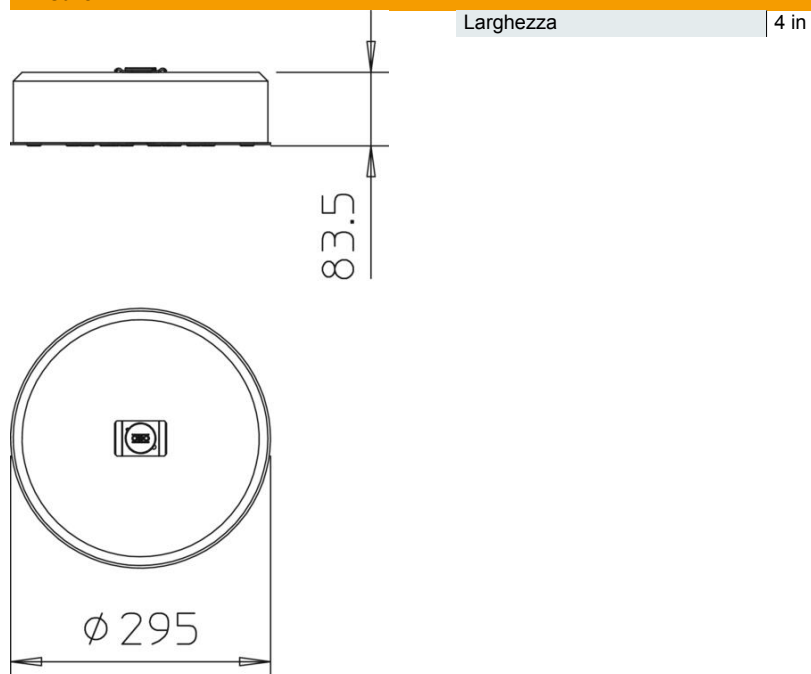

# Scheda tecnica

Base - set TrayFix 10 S

Codice articolo: 5403102

- Sistema di montaggio per il fissaggio di passerelle grigliate con blocco FangFix, ad es. passaggio di linee su tetti piatti.

- Predisposto per i sistemi di passerelle grigliate OBO con larghezza minima di 100 mm

## Dati anagrafici

Codice articolo	5403102
Definizione 1	Set fissaggio passerella
Definizione 2	compreso blocco FangFix
Produttore	OBO
Dimensionee	295x295x84
Unità VK più piccola	1
Unità	Pezzo
Peso	1167 kg
Unità di peso	kg/100 Paio

## Misure

## Dati tecnici

da larghezza delle scanalature | 100 mm