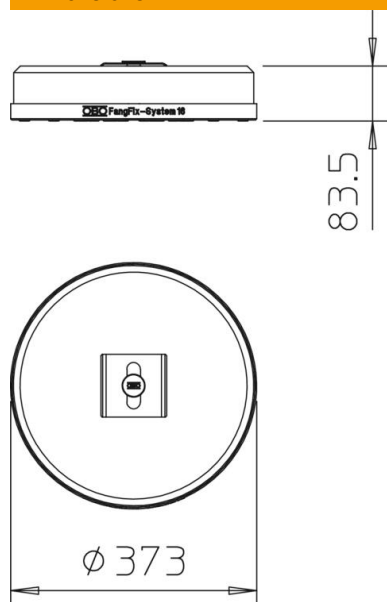

Données de base

Référence	5403098
Désignation 1	Kit support terrasse
Désignation 2	bloc FangFix inclus
Fabricant	OBO
Dimension	373x373x84
Unité d'emballage minimale	1
Unité de mesure	Pièce
Poids	1877 kg
Unité de poids	kg/100 paires

Fiche technique

Pied de support - Kit TrayFix 16 L

Référence: 5403098

Dimensions

Largeur	4 in
Hauteur	83,5 mm

Caractéristiques techniques

à partir d'une largeur de chemin de câble	100 mm
---	--------