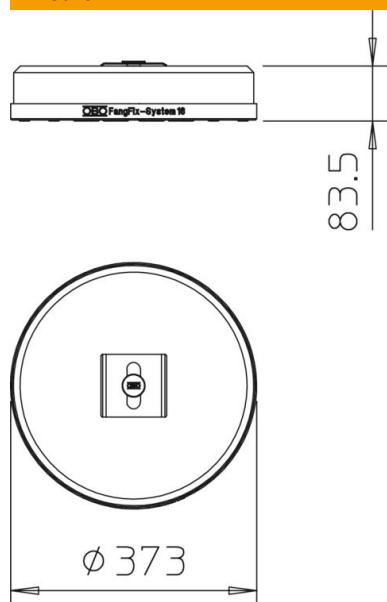

Scheda tecnica

Base - kit TrayFix 16 L

Codice articolo: 5403098

- Sistema di montaggio per il fissaggio di passerelle forate e grigliate con blocco FangFix, ad es. passaggio di linee su tetti piatti
 - Predisposto per sistemi di passerelle OBO MKSM e SKSM
 - Predisposto per sistemi di passerelle grigliate OBO con una larghezza minima di 100 mm
 - Kit composto da adattatore di montaggio TrayFix e blocco in cemento per il sistema FangFix 16 kg
- Lamiera di supporto con tappi di fissaggio per FangFix

Dati anagrafici

Codice articolo	5403098
Definizione 1	Set fissaggio passerella
Definizione 2	compreso blocco FangFix
Produttore	OBO
Dimensionee	373x373x84
Unità VK più piccola	1
Unità	Pezzo
Peso	1877 kg
Unità di peso	kg/100 Paio

Scheda tecnica

Base - kit TrayFix 16 L

Codice articolo: 5403098

Misure

Larghezza	4 in
Altezza	83.5 mm

Dati tecnici

da larghezza delle scanalature	100 mm
--------------------------------	--------