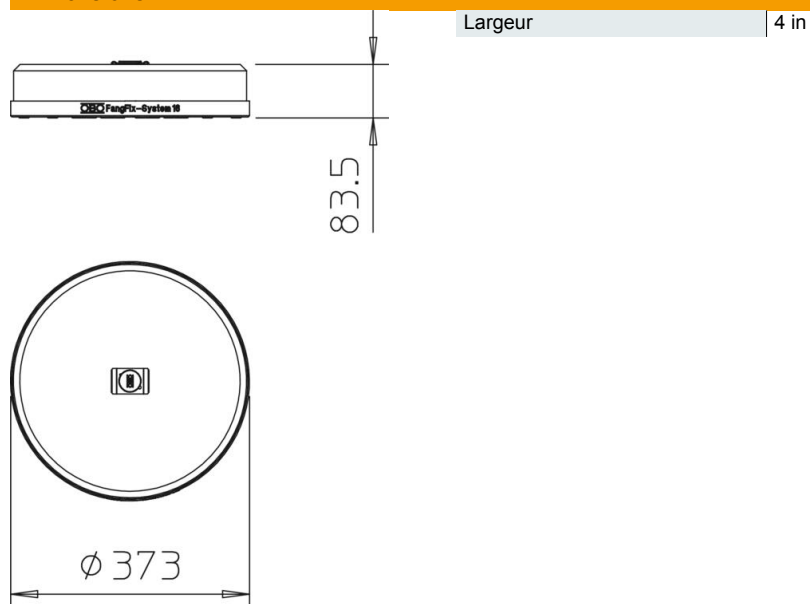

Fiche technique

Pied de support - Kit TrayFix 16 S

Référence: 5403099

- Système de montage pour fixation de chemins de câbles treillis avec le plot en béton FangFix, par ex. un câblage sur toit plat.

- Compatible avec les chemins de câbles treillis OBO d'une largeur minimale de 100 mm

- Kit composé d'un adaptateur de montage TrayFix et d'un plot en béton avec base pour système FangFix de 16 kg

Tôle de maintien avec bouchons de fixation pour FangFix

CE

Données de base

Référence	5403099
Désignation 1	Kit support terrasse
Désignation 2	bloc FangFix inclus
Fabricant	OBO
Dimension	373x373x84
Unité d'emballage minimale	1
Unité de mesure	Pièce
Poids	1838 kg
Unité de poids	kg/100 paires

Fiche technique

Pied de support - Kit TrayFix 16 S

Référence: 5403099

Dimensions

Caractéristiques techniques

à partir d'une largeur de chemin de câble	100 mm
---	--------