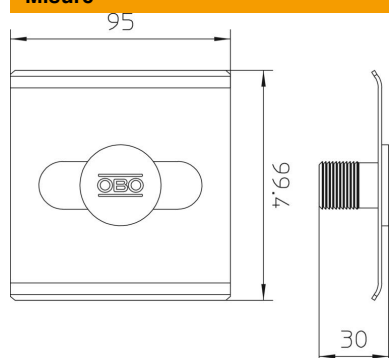

Scheda tecnica

TrayFix - Adattatore di montaggio per passerelle grigliate su sistema FangFix

Codice articolo: 5403100

- Sistema di montaggio per il fissaggio di passerelle grigliate e passerelle portacavi sulla base FangFix, ad es. passaggio di cavi su tetti piatti
 - Armonizzato con i sistemi di passerelle portacavi OBO MKSM e SKSM
 - Armonizzato con i sistemi di passerelle grigliate OBO con larghezza minima di 100 mm
- Lamiera di supporto con tappi di fissaggio per FangFix

Dati anagrafici

Codice articolo	5403100
Tipo	TrayFix
Definizione 1	Fissaggio passerelle grigliate
Definizione 2	su blocco FangFix
Produttore	OBO
Dimensionee	Ø20mm
Colore	nero
Unità VK più piccola	25
Unità	Pezzo
Peso	9.85 kg
Unità di peso	kg/100 Paio

Scheda tecnica

TrayFix - Adattatore di montaggio per passerelle grigliate
su sistema FangFix

Codice articolo: 5403100

Misure

Lughezza.	99.4 mm
Larghezza	95 mm
Altezza	30 mm