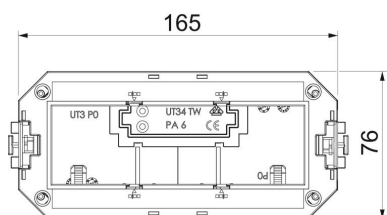

Scheda tecnica

Supporto universale UT3, con piastra di copertura per apparecchi Modul 45®, lunghezza sistema 165 mm

Codice articolo: 7408723

Supporto universale con due scarichi trazione, supporti di fissaggio, setto separatore e piastra di copertura UT3 P3 per montaggio di 3 apparecchi Modul 45 in torrette di dimensioni nominali 2, R4, 4 e R7.

PA Poliammide

Dati anagrafici

Codice articolo	7408723
Definizione 1	Supporto universale
Definizione 2	per 3 dispositivi Modul 45
Produttore	OBO
Dimensionee	165x76x40
Colore	nero grafite; RAL 9011
Materiale	Poliammide
Unità VK più piccola	1
Unità	Pezzo
Peso	10.6 kg
Unità di peso	kg/100 Paio

Scheda tecnica

Supporto universale UT3, con piastra di copertura per apparecchi Modul 45®, lunghezza sistema 165 mm

Codice articolo: 7408723

Misure

Lunghezza.	165 mm
Larghezza	76 mm
Altezza	40 mm

Dati tecnici