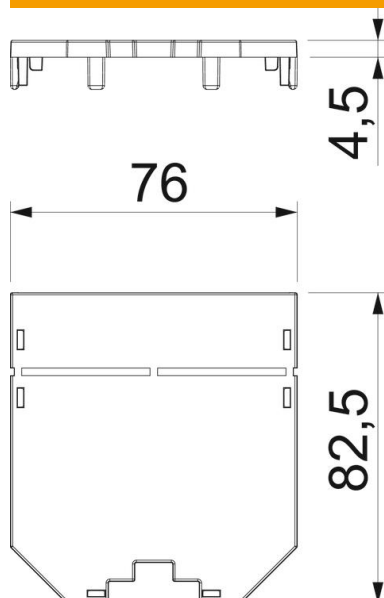

### Dati anagrafici

Codice articolo	7408743
Tipo	UT3 P0
Definizione 1	Coperchio
Definizione 2	per UT3, cieco
Produttore	OBO
Dimensionee	82,5x76x2
Colore	nero grafite; RAL 9011
Materiale	Poliammide
Unità VK più piccola	10
Unità	Pezzo
Peso	1.6 kg
Unità di peso	kg/100 Paio

## Misure

Lughezza. | 82.5 mm